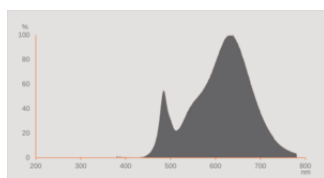

1) Conçu pour alimenter avec le driver LEDVANCE LED

Données photométriques

Flux lumineux	2100 lm
Efficacité lumineuse	123 lm/W
Flux résiduel en fin de vie nomi	0.96
Teinte de couleur (désignation)	Blanc chaud
Temp. de couleur	3000 K
Ra Indice de rendu des couleurs	80
Teinte de couleur	830
Ecart-type de correspondance de couleur	≤6 sdcM
Maintien flux lumineux à 6 000 h	0.90
Indice du papillotement (PstLM)	<1
Indice de l'effet stroboscopique (SVM)	<0,4