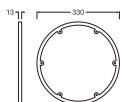

Caractéristiques du produit

- Couleur : argent mat
- Châssis en tôle

DONNÉES TECHNIQUES

DIMENSIONS ET POIDS

Diamètre	330,00 mm
Hauteur	13,00 mm
Poids du produit	81,00 g

SF FLAT 330 RD FRAME SI

Matériau & couleurs

DONNÉES LOGISTIQUES

Code produit	Unité d'emballage (Pièces/Unité)	Dimensions (longueur x largeur x hauteur)	Poids approximatif	' Volume
4099854292934	Etui carton fermé 1	22 mm x 336 mm x 336 mm	212.00 g	2.48 dm ³
4099854292941	Carton de regroupement 5	348 mm x 125 mm x 358 mm	1723.00 g	15.57 dm ³