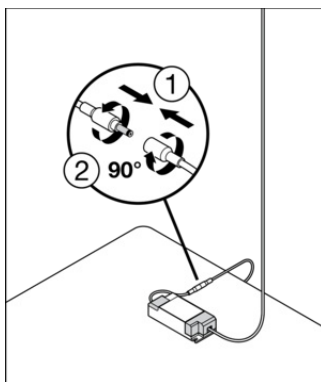

Références / Liens

– Plus d'informations sur la garantie sous www.ledvance.fr/garantie

---

AVERTISSEMENT

Sous réserve de modifications. Sauf erreur ou omission. Veuillez à toujours utiliser la version la plus récente.