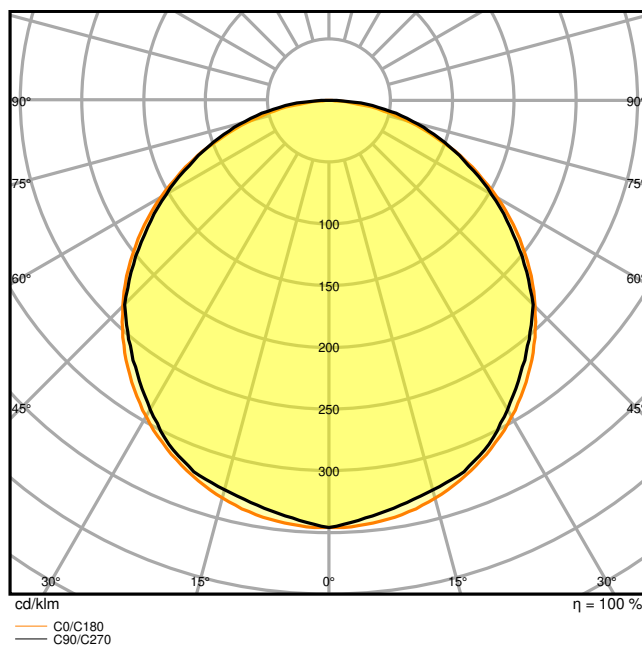

PL COMP 1200x600 V 53W 840 U19 DALI EM
CONVERSION BOX