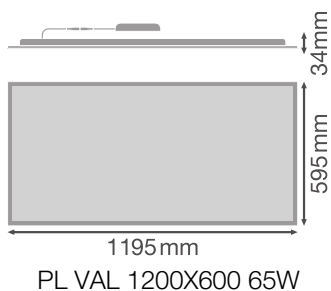

Données photométriques

Flux lumineux	5830 lm
Efficacité lumineuse	110 lm/W
Temp. de couleur	4000 K
Teinte de couleur (désignation)	Blanc froid
Ra Indice de rendu des couleurs	> 80
Ecart-type de correspondance de couleur	≤5 sdcn
Faible scintillement	Oui
Indice du papillotement (PstLM)	<1
Indice de l'effet stroboscopique (SVM)	< 0.4
Groupe de sécurité photobiologique EN62778	RG0
Groupe de sécurité photobiologique EN62471	RG0
Angle de rayonnement	120 °

PL COMP 1200X600 V 53W 840 U19 DALI EM
CONVERSION

PL COMP 1200x600 V 53W 840 U19 DALI EM
CONVERSION BOX

DIMENSIONS ET POIDS

Longueur	1195,00 mm
Largeur	595,00 mm
Hauteur	34,00 mm
Poids du produit	3500,00 g