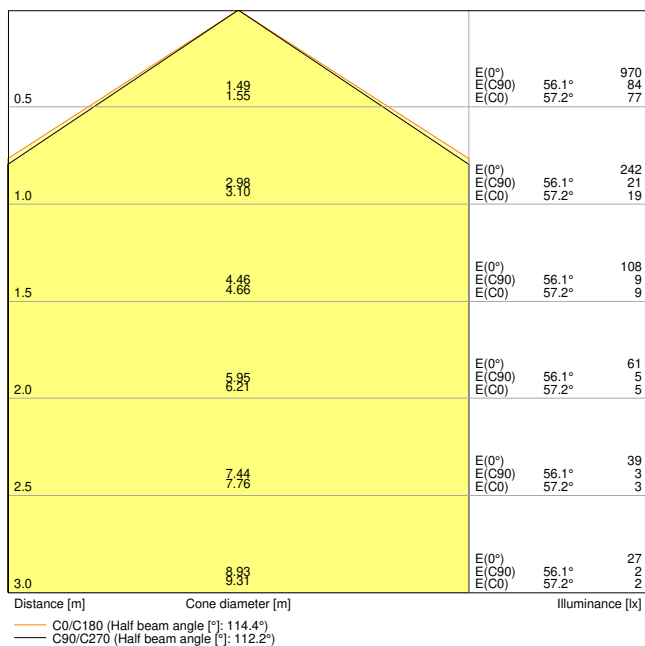

Données photométriques

Flux lumineux	5830 lm
Efficacité lumineuse	110 lm/W
Temp. de couleur	4000 K
Teinte de couleur (désignation)	Blanc froid
Ra Indice de rendu des couleurs	> 80
Ecart-type de correspondance de couleur	≤5 sdcn
Faible scintillement	Oui
Indice du papillotement (PstLM)	<1
Indice de l'effet stroboscopique (SVM)	< 0.4
Groupe de sécurité photobiologique EN62778	RG0
Groupe de sécurité photobiologique EN62471	RG0
Angle de rayonnement	120 °