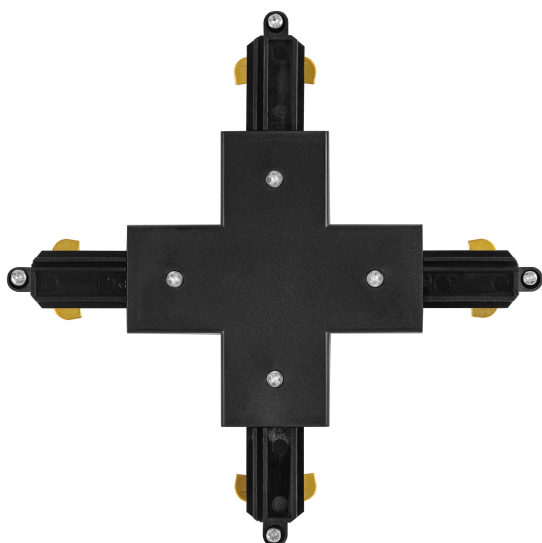

FICHE PRODUIT

Tracklight Cross Connector Black

Tracklight accessories | Accessoires pour projecteurs

Zones d'application

- Cuisines, salons, salles pour enfants ou bureaux à domicile
- Zones d'accueil

Avantages du produit

- Design élégant intemporel
- Matériaux de qualité

Caractéristiques du produit

- Système d'éclairage sur rail modulaire personnalisable
- Accessoires pour système d'éclairage sur rail

DONNÉES TECHNIQUES

DONNÉES ÉLECTRIQUES

Tension nominale	220...240 V
Fréquence du réseau	50/60 Hz
Classe de protection	I

DIMENSIONS ET POIDS

Longueur	172 mm
Largeur	172 mm
Hauteur	18,0 mm
Poids du produit	120,00 g

Matériau & couleurs

Couleur du produit	Noir
Matériau de corps	Aluminium/Plastique

APPLICATION & MONTAGE

Plage de température ambiante	-20...+40 °C
Type de protection	IP20
Source lumineuse remplaçable	Non

CERTIFICATS ET NORMES

Normes	CE / UKCA
Résistance aux chocs de balle	Non

Conseils de sécurité