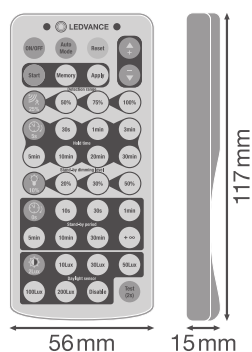

## DIMENSIONS ET POIDS

Longueur	117 mm
Largeur	56 mm
Hauteur	15,0 mm
Poids du produit	32,00 g

HB Sensor Module\_HB Remote  
Control\_Line drawing