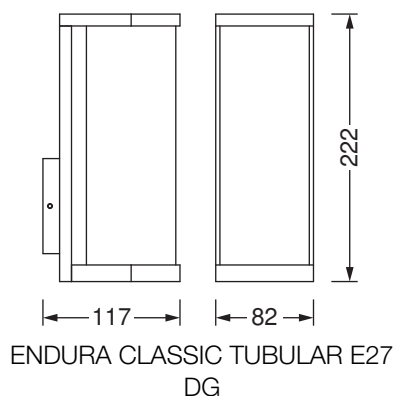

DIMENSIONS ET POIDS

Longueur	117,00 mm
Largeur	82,00 mm
Hauteur	222,00 mm
Poids du produit	895,00 g

Matériau & couleurs

Couleur du produit	Gris foncé
Couleur du teinte	Gris foncé
Matériau de corps	Aluminium
Matériau de fermeture	Verre
Teneur en mercure	0.0 mg