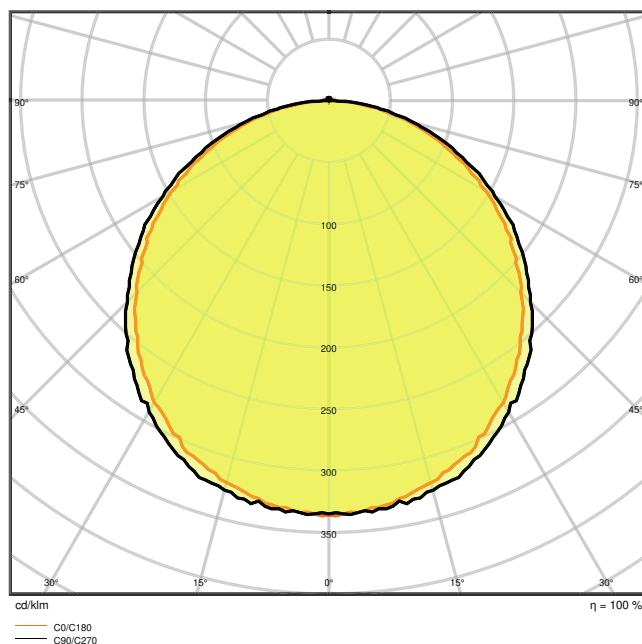

PL PFM 1200 DALI 33W 3000K LDT

DIMENSIONS ET POIDS

Longueur	1195,00 mm
Largeur	295,00 mm
Hauteur	9,00 mm
Poids du produit	1600,00 g

Matériau & couleurs

Couleur du produit	Blanc
Couleur du teinte	Blanc
Matériau de corps	Acier
Matériau de fermeture	Polystyrene (PS)
Matière de la surface émettrice.	Polystyrene