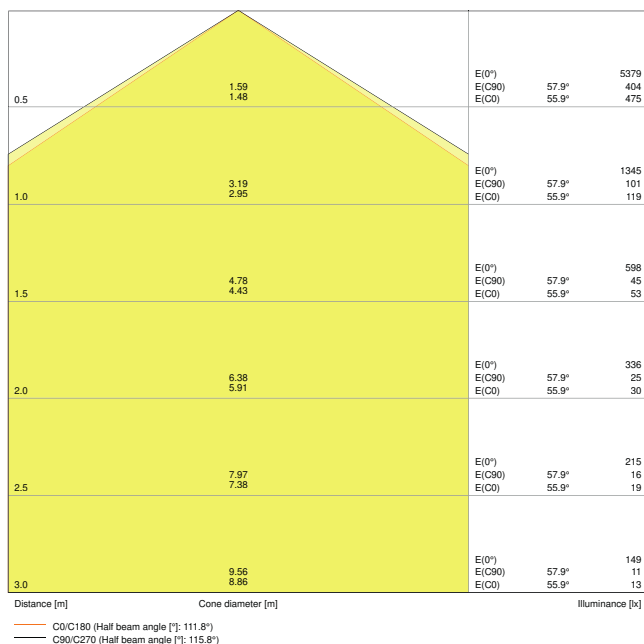

Données photométriques

Flux lumineux	4000 lm
Efficacité lumineuse	120 lm/W
Temp. de couleur	3000 K
Teinte de couleur (désignation)	Blanc chaud
Ra Indice de rendu des couleurs	> 80
Ecart-type de correspondance de couleur	3 sdc _m
Intensité lumineuse	-
Faible scintillement	Oui
Indice du papillotement (PstLM)	-
Indice de l'effet stroboscopique (SVM)	-
Groupe de sécurité photobiologique EN62778	RG0
Groupe de sécurité photobiologique EN62471	RG0
Angle de rayonnement	120 °
UGR longitudinal	< 22