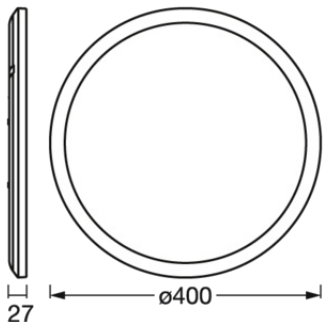

MITAT JA PAINO

Halkaisija	400,00 mm
Korkeus	27,00 mm
Tuotteen paino	1065,00 g

ORBIS ULTRA SLIM BL CLICKDIM

MATERIAALIT & VÄRIT

Tuotteen väri	valkoinen
Rungon materiaali	Plastic
Hehkulankatesti (IEC 60695-2-12)	650 °C
Elohopean määrä	0.0 mg