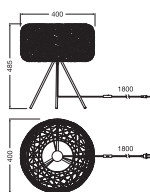

MITAT JA PAINO

Halkaisija	400,00 mm
Korkeus	485,00 mm
Tuotteen paino	1000,00 g
Kaapelin pituus	1800 mm

DECOR PAPER BALE TABLE
1XE27

MATERIAALIT & VÄRIT

Tuotteen väri	Beige
Rungon väri	Beige
Rungon materiaali	Paperi Teräs
Hehkulankatesti (IEC 60695-2-12)	650 °C