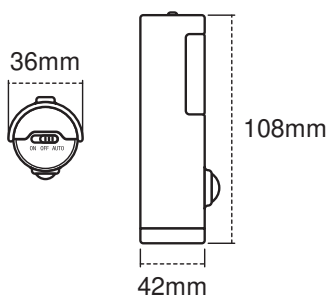

Photometrische Daten

Lichtstrom	10 lm
Farbtemperatur	4000 K
Lichtfarbe (Bezeichnung)	Kalt weiß
Farbwiedergabeindex Ra	> 80
Standardabweichung des Farbabgleichs	≤6 sdc _m

Maße & Gewicht

Länge	36,00 mm
Breite	42,00 mm
Höhe	108,00 mm
Produktgewicht	60,00 g

DOWNLOADS

Dokumente und Zertifikate	Name des Dokuments
 Konformitätserklärung	CE Declaration Nightlux Torch

VERPACKUNGSMFORMATIONEN

EAN	Verpackungseinheit (Stück pro Einheit)	Abmessungen (Länge x Breite x Höhe)	Bruttogewicht	Volumen
4058075260696	Blase 1	45 mm x 140 mm x 195 mm	116.00 g	1.23 dm ³
4058075260702	Versandschachtel 6	300 mm x 154 mm x 210 mm	812.00 g	9.70 dm ³