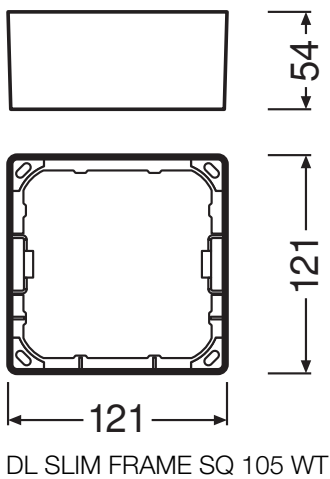

PRODUKTDATENBLATT

DL SLIM FRAME SQ 105 WT

DOWNLIGHT SLIM SQUARE FRAME | Aufbaurahmen, quadratisch

Anwendungsgebiete

- Allgemeinbeleuchtung
- Öffentlicher Raum
- Treppenhäuser
- Flure
- Eingangsbereiche
- Geschäfte

Produktvorteile

- Seitlicher Kabeleinlass für elektrischen Anschluss bei flachem Profil
- Einfache Montage dank mitgelieferter Bohrschablone

Produkteigenschaften

- Geringe Montagetiefe
- Robustes Gehäuse aus Polycarbonat
- Montagezubehör enthalten

TECHNISCHE DATEN

Maße & Gewicht

Länge	121,0 mm
Breite	121,0 mm
Höhe	54 mm
Produktgewicht	48,00 g

Materialien & Farben

Produktfarbe	Weiß
RAL-Nummer	RAL 9003

Anwendung & Installation

Montageort	Decke / Wand
Austauschbare Lichtquelleinheit	Nein

VERPACKUNGSGINFORMATIONEN

EAN	Verpackungseinheit (Stück pro Einheit)	Abmessungen (Länge x Breite x Höhe)	Bruttogewicht	Volumen
4058075079397	Faltschachtel 1	60 mm x 130 mm x 130 mm	96.00 g	1.01 dm ³
4058075079403	Versandschachtel 6	380 mm x 140 mm x 154 mm	696.00 g	8.19 dm ³