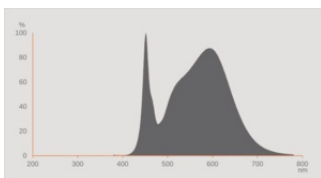

1) Ausgelegt für den Betrieb an LEDVANCE LED DRIVER

Photometrische Daten

Lichtstrom	1500 lm
Lichtausbeute	125 lm/W
Lichtstromerhalt am Ende der Nennlebensdauer	0.96
Lichtfarbe (Bezeichnung)	Kalt weiß
Farbtemperatur	4000 K
Farbwiedergabeindex Ra	80
Lichtfarbe	840
Standardabweichung des Farbabgleichs	≤6 sdc
Bemessungs-LLMF bei 6.000 h	0.90
Flimmer-Messgröße (Pst LM)	<1
Messgröße für Stroboskop-Effekte (SVM)	<0,4