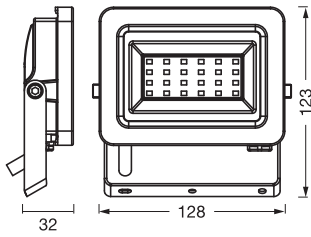

Maße & Gewicht

Länge	128,00 mm
Breite	32,00 mm
Höhe	123,00 mm
Produktgewicht	370,00 g
Kabellänge	1000 mm

FL EA 5W 840 BK

Materialien & Farben

Produktfarbe	Schwarz
Gehäusefarbe	Schwarz
Gehäusematerial	Aluminium
Material Abdeckung	Glas
Glühdrahtprüfung nach IEC 60695-2-12	650 °C
Quecksilbergehalt der Lampe	0.0 mg