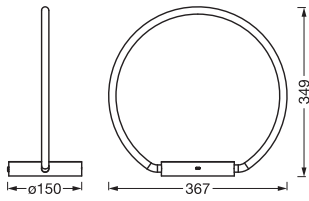

Produkteigenschaften

- Gehäusematerial: Polycarbonat (PC)
- Hochleistungs-LED

TECHNISCHE DATEN

Elektrische Daten

Nennleistung	10,00 W
Nennspannung	220...240 V
Netzfrequenz	50...60 Hz
Nennstrom	68,000 mA
Einschaltstrom	0,07 A
Einschaltstromdauer T_{h50}	150 μ s
Max. Anzahl der Leuchten Leitungsschutzschalter B16	95
Max. Anz. Leucht. an Sicherungsaut. C10 A	80
Max. Anzahl der Leuchten Leitungsschutzschalter C16	128
Netzleistungsfaktor λ	$\geq 0,5$
Oberschwingungsgehalt	< 100 %
Schutzklasse	II
Betriebsart	Netzspannung

Photometrische Daten

Lichtstrom	1000 lm
Gesamtlichtstrom der enthaltenen Lichtquellen	1200 lm
Lichtausbeute	90 lm/W
Farbtemperatur	3000 K
Lichtfarbe (Bezeichnung)	Warm weiß
Farbwiedergabeindex Ra	> 80
Standardabweichung des Farbabgleichs	6 sdc _m
Flimmer-Messgröße (Pst LM)	< 1
Messgröße für Stroboskop-Effekte (SVM)	< 0,4
Photobiologische Risikogruppe gemäß EN62778	RG0
Ausstrahlungswinkel	360 °

Maße & Gewicht

Länge	367,00 mm
Breite	150,00 mm
Höhe	349,00 mm
Produktgewicht	680,00 g
Kabellänge	1.4 m

DECOR AURA TABLE 10W830
TOUCH D USB

Materialien & Farben

Produktfarbe	Dunkelgrau
Gehäusefarbe	Dunkelgrau
Gehäusematerial	Polycarbonat (PC)
Material Abdeckung	Polycarbonat (PC)
Glühdrahtprüfung nach IEC 60695-2-12	650 °C

DOWNLOADS

	Dokumente und Zertifikate	Name des Dokuments
	Bedienungsanleitung / Sicherheitshinweise	DECOR AURA TABLE TOUCH D USB
	Konformitätserklärung	DECOR AURA SWIRL TOUCH

VERPACKUNGSINFORMATIONEN

EAN	Verpackungseinheit (Stück pro Einheit)	Abmessungen (Länge x Breite x Höhe)	Bruttogewicht	Volumen
4058075842120	Faltschachtel 1	176 mm x 393 mm x 383 mm	1074.00 g	26.49 dm ³
4058075842137	Versandschachtel 2	404 mm x 364 mm x 413 mm	3028.00 g	60.73 dm ³