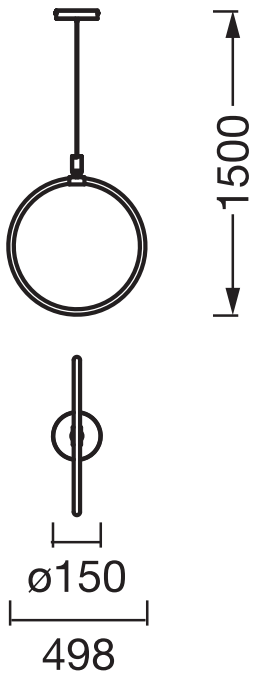

Produkteigenschaften

- Gehäusematerial: Polycarbonat (PC)
- Hochleistungs-LED

TECHNISCHE DATEN

Elektrische Daten

Nennleistung	18,00 W
Nennspannung	220...240 V
Netzfrequenz	50...60 Hz
Nennstrom	85,000 mA
Einschaltstrom	85 mA
Einschaltstromdauer T_{h50}	150 μ s
Max. Anzahl der Leuchten Leitungsschutzschalter B16	34
Max. Anz. Leucht. an Sicherungsaut. C10 A	28
Max. Anzahl der Leuchten Leitungsschutzschalter C16	45
Netzleistungsfaktor λ	$\geq 0,5$
Oberschwingungsgehalt	< 20 %
Schutzklasse	I
Betriebsart	Netzspannung

Photometrische Daten

Lichtstrom	2000 lm
Gesamtlichtstrom der enthaltenen Lichtquellen	2600 lm
Lichtausbeute	110 lm/W
Farbtemperatur	3000 K
Lichtfarbe (Bezeichnung)	Warm weiß
Farbwiedergabeindex Ra	> 80
Standardabweichung des Farbabgleichs	6 sdc _m
Flimmer-Messgröße (Pst LM)	< 1
Messgröße für Stroboskop-Effekte (SVM)	< 0,4
Photobiologische Risikogruppe gemäß EN62778	RG0
Ausstrahlungswinkel	360 °

Maße & Gewicht

Durchmesser	498,00 mm
Höhe	1500,00 mm
Produktgewicht	900,00 g

DECOR AURA PEND VERT 18W
830 CLICKD

Materialien & Farben

Produktfarbe	Dunkelgrau
Gehäusefarbe	Dunkelgrau
Gehäusematerial	Polycarbonat (PC)
Material Abdeckung	Polycarbonat (PC)
Glühdrahtprüfung nach IEC 60695-2-12	650 °C