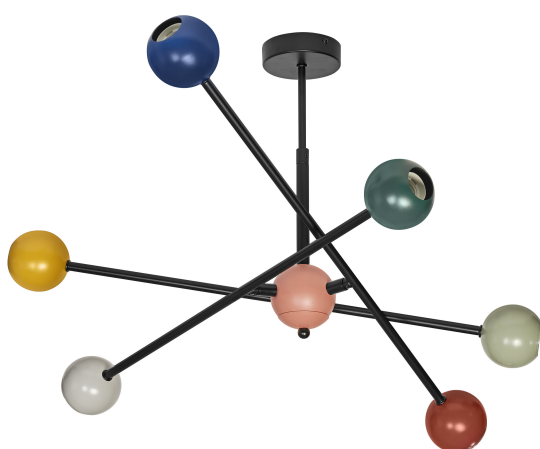

PRODUKTDATENBLATT

Decor Bubble Pendant 6XE27 Multicolor

Decor Bubble | Dekorative Leuchten aus farbigem Metall mit E27 Fassung

Anwendungsgebiete

- Innenraumanwendungen
- Korridore, Eingangsbereiche, Treppenhäuser, Wohnzimmer, Keller

Produktvorteile

- Kontrastreiche Farbtöne
- Durch das Design wird die Lampe zum Leuchten-Highlight
- Verschiedene Arten von Leuchten mit der gleichen Designsprache sorgen für einen einheitlichen Stil im Zuhause
- An/Aus Schalter für Tisch- und Stehleuchte
- Nachhaltig aufgrund des austauschbaren Leuchtmittels
- Einfache Montage

DECOR BUBBLE PENDANT 6XE27

Materialien & Farben

Produktfarbe	Mehrfarbig
Gehäusefarbe	Mehrfarbig
Gehäusematerial	Stahl
Glühdrahtprüfung nach IEC 60695-2-12	650 °C

Anwendung & Installation

Umgebungstemperaturbereich	-20...+40 °C
Lagertemperaturbereich	-20...+80 °C
Anschlussart	Anschlussklemme, 2-polig (L, N)
Schutzart	IP20
Dimmbar	Nein
Montageart	Abgehängt
Anwendungsumgebung	Innenanwendungen
Mit Leuchtmittel	Nein