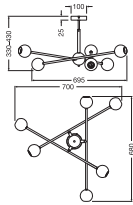

Produkteigenschaften

- Gehäusematerial: Metall
- Textilkabel

TECHNISCHE DATEN

Elektrische Daten

Nennspannung	220...240 V
Schutzklasse	II
Betriebsart	Netzspannung

Maße & Gewicht

Länge	700,00 mm
Breite	680,00 mm
Höhe	430,00 mm
Produktgewicht	1745,00 g