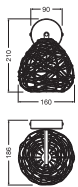

PRODUKTDATENBLATT

Decor Paper Drop Wall 1XE27 Beige

Decor Paper Drop | Dekorative Leuchten aus Papier und Metall mit E27 Fassung

Anwendungsgebiete

- Innenraumanwendungen
- Korridore, Eingangsbereiche, Treppenhäuser, Wohnzimmer, Keller

Produkteigenschaften

- Gehäusematerial: Papier
- Textilkabel

TECHNISCHE DATEN

Elektrische Daten

Nennspannung	220...240 V
Netzfrequenz	50...60 Hz
Schutzklasse	I
Betriebsart	Netzspannung

Maße & Gewicht

Länge	160,00 mm
Breite	186,00 mm
Höhe	210,00 mm
Produktgewicht	350,00 g

DECOR PAPER DROP WALL
1XE27

Materialien & Farben

Produktfarbe	Beige
Gehäusefarbe	Beige
Gehäusematerial	Papier Stahl
Glühdrahtprüfung nach IEC 60695-2-12	650 °C

Anwendung & Installation

Umgebungstemperaturbereich	-20...+40 °C
Lagertemperaturbereich	-20...+80 °C
Anschlussart	Anschlussklemme, 3-polig (L, N, PE)
Schutzart	IP20
Schutzklasse IK (Stoßfestigkeitsgrad)	IK03
Dimmbar	Nein