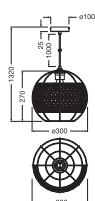

### Maße & Gewicht

Durchmesser	300,00 mm
Höhe	1320,00 mm
Produktgewicht	805,00 g

DECOR CAGE GLOBE PENDANT  
E27 BK