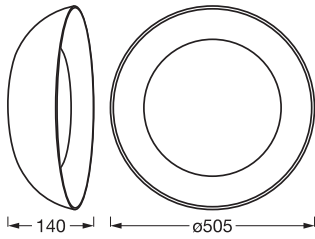

Photometrische Daten

Lichtstrom	1600 lm
Gesamtlichtstrom der enthaltenen Lichtquellen	4700 lm
Lichtausbeute	44 lm/W
Farbtemperatur	3000 K
Referenzeinstellung der enthaltenen Lichtquelle (Kelvin)	3000 K
Lichtfarbe (Bezeichnung)	Warm weiß
Farbwiedergabeindex Ra	\geq 80
Standardabweichung des Farbabgleichs	\leq 6 sdc _m
Flimmer-Messgröße (Pst LM)	<1
Messgröße für Stroboskop-Effekte (SVM)	<0.4
Photobiologische Risikogruppe gemäß EN62778	RG0
Photobiologische Risikogruppe gemäß EN62471	RG0
Ausstrahlungswinkel	120 °

Maße & Gewicht

Durchmesser	505,00 mm
Höhe	140,00 mm
Produktgewicht	2650,00 g

ORBIS ALVA 505 36W830
CLICKDIM

Materialien & Farben

Produktfarbe	Weiß Holzdekor
Gehäusefarbe	Weiß Holzdekor
Gehäusematerial	Metall
Material Abdeckung	Plastik
Glühdrahtprüfung nach IEC 60695-2-12	650 °C