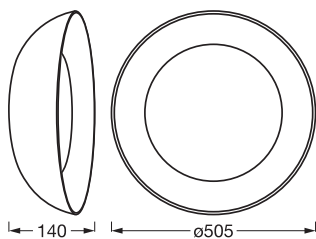

Photometrische Daten

Lichtstrom	1600 lm
Gesamtlichtstrom der enthaltenen Lichtquellen	4700 lm
Lichtausbeute	44 lm/W
Farbtemperatur	3000 K
Referenzeinstellung der enthaltenen Lichtquelle (Kelvin)	3000 K
Lichtfarbe (Bezeichnung)	Warm weiß
Farbwiedergabeindex Ra	\geq 80
Standardabweichung des Farbabweichs	\leq 6 sdc _m
Flimmer-Messgröße (Pst LM)	<1
Messgröße für Stroboskop-Effekte (SVM)	<0.4
Photobiologische Risikogruppe gemäß EN62778	RG0
Photobiologische Risikogruppe gemäß EN62471	RG0
Ausstrahlungswinkel	120 °

Maße & Gewicht

Durchmesser	505,00 mm
Höhe	140,00 mm
Produktgewicht	2650,00 g

ORBIS ALVA 505 36W830
CLICKDIM

Materialien & Farben

Produktfarbe	Holzdekor Schwarz
Gehäusefarbe	Holzdekor Schwarz
Gehäusematerial	Metall
Material Abdeckung	Plastik
Glühdrahtprüfung nach IEC 60695-2-12	650 °C