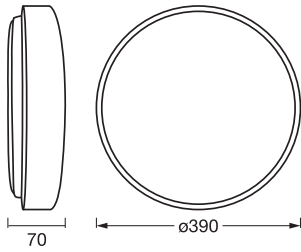

Photometrische Daten

Lichtstrom	1450 lm
Gesamtlichtstrom der enthaltenen Lichtquellen	2700 lm
Lichtausbeute	60 lm/W
Farbtemperatur	3000 K
Referenzeinstellung der enthaltenen Lichtquelle (Kelvin)	3000 K
Lichtfarbe (Bezeichnung)	Warm weiß
Farbwiedergabeindex Ra	\geq 80
Standardabweichung des Farbabweichs	\leq 6 sdc _m
Flimmer-Messgröße (Pst LM)	<1
Messgröße für Stroboskop-Effekte (SVM)	<0.4
Photobiologische Risikogruppe gemäß EN62778	RG0
Photobiologische Risikogruppe gemäß EN62471	RG0
Ausstrahlungswinkel	120 °

Maße & Gewicht

Durchmesser	390,00 mm
Höhe	70,00 mm
Produktgewicht	1050,00 g

ORBIS YUMMY 390MM
24W830CLICKDIM

Materialien & Farben

Produktfarbe	Weiß
Gehäusefarbe	Weiß
Gehäusematerial	Metall
Material Abdeckung	Plastik
Glühdrahtprüfung nach IEC 60695-2-12	650 °C