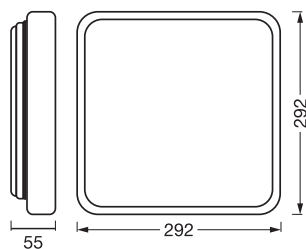

Maße & Gewicht

Länge	292,00 mm
Breite	292,00 mm
Höhe	55,00 mm

Produktgewicht	650,00 g
----------------	----------

ORBIS ALICIA 292X292
16W830CLICKDWD

Materialien & Farben

Produktfarbe	Holzdekor
Gehäusefarbe	Holzdekor
Gehäusematerial	Metall
Material Abdeckung	Plastik
Glühdrahtprüfung nach IEC 60695-2-12	650 °C