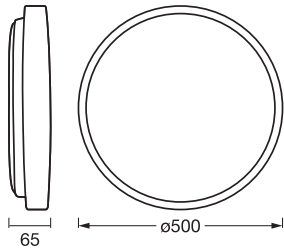

Photometrische Daten

Lichtstrom	2600 lm
Gesamtlichtstrom der enthaltenen Lichtquellen	4700 lm
Lichtausbeute	72 lm/W
Farbtemperatur	3000 K
Referenzeinstellung der enthaltenen Lichtquelle (Kelvin)	3000 K
Lichtfarbe (Bezeichnung)	Warm weiß
Farbwiedergabeindex Ra	\geq 80
Standardabweichung des Farbabgleichs	\leq 6 sdc _m
Flimmer-Messgröße (Pst LM)	<1
Messgröße für Stroboskop-Effekte (SVM)	<0.4
Photobiologische Risikogruppe gemäß EN62778	RG0
Photobiologische Risikogruppe gemäß EN62471	RG0
Ausstrahlungswinkel	120 °

Maße & Gewicht

Durchmesser	500,00 mm
Höhe	65,00 mm
Produktgewicht	1300,00 g

ORBIS ALISON 500MM 36W
830CLICKD WD

Materialien & Farben

Produktfarbe	Holzdekor
Gehäusefarbe	Holzdekor
Gehäusematerial	Metall
Material Abdeckung	Plastik
Glühdrahtprüfung nach IEC 60695-2-12	650 °C