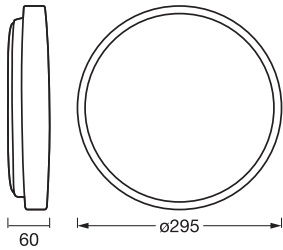

Photometrische Daten

Lichtstrom	1000 lm
Gesamtlichtstrom der enthaltenen Lichtquellen	2000 lm
Lichtausbeute	62 lm/W
Farbtemperatur	3000 K
Referenzeinstellung der enthaltenen Lichtquelle (Kelvin)	3000 K
Lichtfarbe (Bezeichnung)	Warm weiß
Farbwiedergabeindex Ra	\geq 80
Standardabweichung des Farbabweichs	\leq 6 sdc _m
Flimmer-Messgröße (Pst LM)	<1
Messgröße für Stroboskop-Effekte (SVM)	<0.4
Photobiologische Risikogruppe gemäß EN62778	RG0
Photobiologische Risikogruppe gemäß EN62471	RG0
Ausstrahlungswinkel	120 °

Maße & Gewicht

Durchmesser	295,00 mm
Höhe	60,00 mm
Produktgewicht	500,00 g

ORBIS ALISON 295 16W
830CLICKDIM WD

Materialien & Farben

Produktfarbe	Holzdekor
Gehäusefarbe	Holzdekor
Gehäusematerial	Metall
Material Abdeckung	Plastik
Glühdrahtprüfung nach IEC 60695-2-12	650 °C