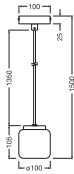

TECHNISCHE DATEN

Elektrische Daten

Nennspannung	220...240 V
Netzfrequenz	50...60 Hz
Schutzklasse	II
Betriebsart	Netzspannung

Maße & Gewicht

Durchmesser	100,00 mm
Höhe	1500,00 mm
Produktgewicht	1400,00 g

DECOR TERRAZZO BALL PEND
1XGU10 WT