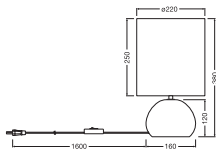

### Maße & Gewicht

Durchmesser	220,00 mm
Höhe	380,00 mm
Produktgewicht	2500,00 g
Kabellänge	1600 mm

DECOR IMPACT TABLE 1XE27