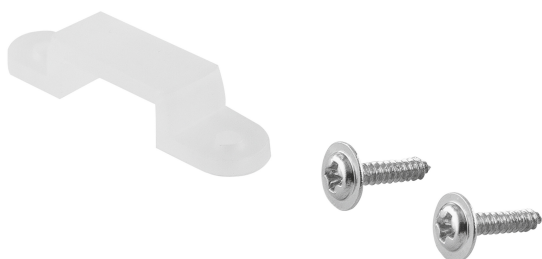

## LS AY AC-12 SMB

MOUNTING BRACKETS | Montageklammern für LED-Bänder 230V AC

---

### Produkteigenschaften

- Montage und Befestigung von LED-Bändern mit mitgelieferten Schrauben

TECHNISCHE DATEN

Maße & Gewicht

Länge	29 mm
Breite	6.0 mm
Höhe	6.5 mm
Produktgewicht	20,00 g

Farben & Materialien