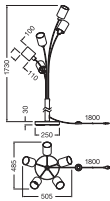

Produkteigenschaften

- Gehäusematerial: Filz und Metall
- Textilkabel

TECHNISCHE DATEN

Elektrische Daten

Nennspannung	220...240 V
Netzfrequenz	50...60 Hz
Schutzklasse	II
Betriebsart	Netzspannung

Maße & Gewicht

Länge	505,00 mm
Breite	485,00 mm
Höhe	1730,00 mm
Produktgewicht	5440,00 g
Kabellänge	1800 mm

DECOR FELT WEAVING CANS
FLOOR 5XE14

Materialien & Farben

Produktfarbe	Mehrfarbig
Gehäusefarbe	Mehrfarbig
Gehäusematerial	Filz Stahl