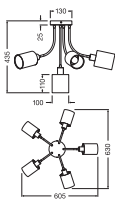

Produkteigenschaften

- Gehäusematerial: Filz und Metall
- Textilkabel

TECHNISCHE DATEN

Elektrische Daten

Nennspannung	220...240 V
Netzfrequenz	50...60 Hz
Schutzklasse	II
Betriebsart	Netzspannung

Maße & Gewicht

Länge	605,00 mm
Breite	630,00 mm
Höhe	435,00 mm
Produktgewicht	1360,00 g

DECOR FELT WEAVING CANS
CLG 5XE14

Materialien & Farben

Produktfarbe	Mehrfarbig
Gehäusefarbe	Mehrfarbig
Gehäusematerial	Filz Stahl
Glühdrahtprüfung nach IEC 60695-2-12	650 °C