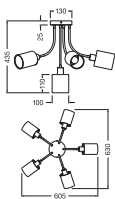

### Maße & Gewicht

Länge	605,00 mm
Breite	630,00 mm
Höhe	435,00 mm
Produktgewicht	1360,00 g

DECOR FELT WEAVING CANS  
CLG 5XE14