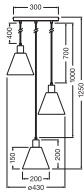

Produkteigenschaften

- Gehäusematerial: Bast und Metall
- Textilkabel

TECHNISCHE DATEN

Elektrische Daten

Nennspannung	220...240 V
Netzfrequenz	50...60 Hz
Schutzklasse	II
Betriebsart	Netzspannung

Maße & Gewicht

Durchmesser	430,00 mm
Höhe	1250,00 mm
Produktgewicht	1500,00 g

DECOR RAFFIA PENDANT PLATE
3XE27GN

Materialien & Farben

Produktfarbe	Braun Grün
Gehäusefarbe	Braun Grün
Gehäusematerial	Bast Stahl
Glühdrahtprüfung nach IEC 60695-2-12	650 °C