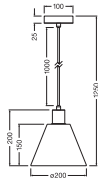

Produkteigenschaften

- Gehäusematerial: Bast und Metall
- Textilkabel

TECHNISCHE DATEN

Elektrische Daten

Nennspannung	220...240 V
Netzfrequenz	50...60 Hz
Schutzklasse	II
Betriebsart	Netzspannung

Maße & Gewicht

Durchmesser	200,00 mm
Höhe	1250,00 mm
Produktgewicht	415,00 g

DECOR RAFFIA PENDANT 1XE27
GN

Materialien & Farben

Produktfarbe	Braun Grün
Gehäusefarbe	Braun Grün
Gehäusematerial	Bast Stahl
Glühdrahtprüfung nach IEC 60695-2-12	650 °C