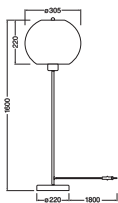

Produkteigenschaften

- Gehäusematerial: Wellpappe
- Textilkabel

TECHNISCHE DATEN

Elektrische Daten

Nennspannung	220...240 V
Netzfrequenz	50...60 Hz
Schutzklasse	II
Betriebsart	Netzspannung

Maße & Gewicht

Durchmesser	305,00 mm
Höhe	1600,00 mm
Produktgewicht	3380,00 g
Kabellänge	1800 mm