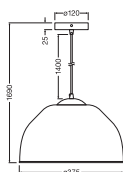

### Maße & Gewicht

|                |            |
|----------------|------------|
| Durchmesser    | 375,00 mm  |
| Höhe           | 1690,00 mm |
| Produktgewicht | 620,00 g   |

DECOR CAMEL BELL PENDANT  
E27 WT