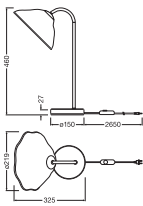

- Gehäusematerial: Metall und Pappmaschee
- Dimmbar über Schalter am Kabel (nur Stand- und Tischleuchte)
- Textilkabel

TECHNISCHE DATEN

Elektrische Daten

Nennspannung	220...240 V
Netzfrequenz	50...60 Hz
Schutzklasse	II
Betriebsart	Netzspannung

Maße & Gewicht

Länge	219,00 mm
Breite	325,00 mm
Höhe	460,00 mm
Produktgewicht	1415,00 g
Kabellänge	2650 mm

DECOR LOTUS LEAF TABLE DIM
E14 WT

Materialien & Farben

Produktfarbe	Weiß
Gehäusefarbe	Weiß
Gehäusematerial	Pappmaché Stahl

Anwendung & Installation

Umgebungstemperaturbereich	-20...+40 °C
Lagertemperaturbereich	-20...+80 °C
Anschlussart	Stecker Typ C (EU)
Schutzart	IP20
Dimmbar	Ja
Art der Dimmung	PHASE CUT

Montageart	Stehend
Anwendungsumgebung	Innenanwendungen
Justierbar	Nein
Mit Leuchtmittel	Nein
Fassungsbezeichnung	E14