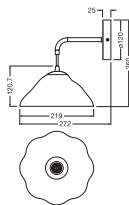

### Maße & Gewicht

Länge	219,00 mm
Breite	272,00 mm
Höhe	260,00 mm
Produktgewicht	365,00 g

DECOR LOTUS LEAF WALL E14  
WT