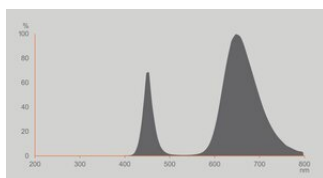

PRODUKTDATENBLATT

LED Star Grow Lamp Filament 100° 7.5W E27

LED STAR GROW SPOT LAMP | LED Lampen mit speziellem Farbspektrum

Anwendungsgebiete

- Für Verwendung im Innenbereich
- Wohnräume

Produktvorteile

- Spezielles Farbspektrum das Pflanzenwachstum fördert
- Regt Photosynthese an
- Einfache und kostengünstige Anwendung

Produkteigenschaften

- LED Pflanzen Lampe
- Quecksilberfreie Lampen

TECHNISCHE DATEN

Elektrische Daten

Nennleistung	7,5 W
Bemessungsleistung	7.50 W
Nennspannung	220...240 V
Betriebsart	Netzspannung
Leistungsaufnahme der herkömml. Lampe	15 W
Nennstrom	43 mA
Stromart	Wechselstrom (AC)
Einschaltstrom	1.8 A
Betriebsfrequenz	50/60 Hz
Netzfrequenz	50/60 Hz
Max. Anzahl Lampen an LS-Schalter B10 A	166
Max. Anzahl Lampen an LS-Schalter B16 A	212
Oberschwingungsgehalt	90 %

Photometrische Daten

Lichtstrom	140 lm
Nennnutzlichtstrom 90°	140 lm
Lichtausbeute	18 lm/W
Lichtstromerhalt am Ende der Nennlebensdauer	0.87
Lichtfarbe (Bezeichnung)	Warm weiß
Farbtemperatur	1300 K
Lichtfarbe	13
Flimmer-Messgröße (Pst LM)	1.0
Messgröße für Stroboskop-Effekte (SVM)	0.4

LED R63 GROW LAMP FIL E27

Lichttechnische Daten

Ausstrahlungswinkel	100 °
Aufwärmzeit (60 %)	< 0.50 s
Startzeit	< 0.5 s

Maße & Gewicht

Gesamtlänge	100.00 mm
Durchmesser	63,00 mm
Maximaler Durchmesser	63 mm
Produktgewicht	34,00 g