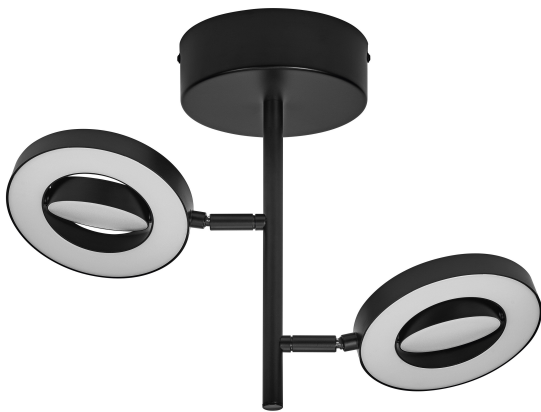

## Decor Spot Saturn CLICK-CCT Black Ceiling

DECOR SPOT SATURN BLACK | Deckenanbau-Leuchte mit flexiblen Strahlern, Farbtemperaturen über den Wandschalter einstellbar

### Produktvorteile

- Hochwertiges Gehäuse mit matt-weißer oder matt-schwarzer Oberfläche
- Einfache Montage

### Produkteigenschaften

- Leuchtenfamilie umfasst vier Varianten mit bis zu 3 Spot-Leuchtenköpfen
- Click-CCT Version: Farbtemperatur einstellbar in drei Stufen durch wiederholtes Schalten
- An-/Aus-Schalter am 1-Spot-Modell zur einfachen Bedienung
- Verstellbare Leuchtenköpfe

### Maße & Gewicht

Länge	415,00 mm
Breite	150,00 mm
Höhe	301,00 mm
Produktgewicht	890,00 g

DECOR SPOT SATURN  
CLG418MM 20WCCT

**Materialien & Farben**

Produktfarbe	Schwarz
Gehäusefarbe	Schwarz
Gehäusematerial	Polycarbonat (PC)
Material Abdeckung	Polycarbonat (PC)
Glühdrahtprüfung nach IEC 60695-2-12	650 °C
Quecksilbergehalt der Lampe	0.0 mg