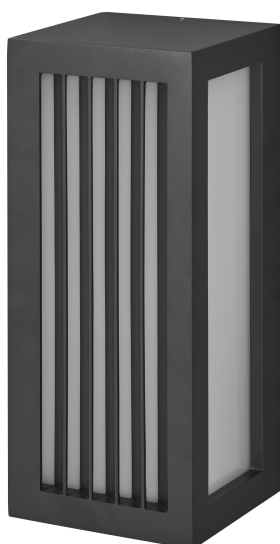

PRODUKTDATENBLATT

Endura Classic E27 IP65 Radick Wall Dark Gray

Endura Classic IP65 E27 | Wandleuchten mit dunkelgrauem Gehäuse aus Aluminiumdruckguss, Schutzart IP65, mattiertem Diffusor und E27-Fassung

Anwendungsgebiete

- Anstrahlung von Fassaden
- Eingangsbeleuchtung
- Terrassen, Balkone
- Wegebeleuchtung
- Auffahrten

Produktvorteile

- Hohe Flexibilität bei der Wahl des Leuchtmittels dank E27-Sockel
- Einfache und schnelle Installation

Produkteigenschaften

- Gehäuse aus Aluminiumdruckguss
- Mattierter Diffusor
- Gehäusefarbe: anthrazit
- Schutzart: IP65

TECHNISCHE DATEN

Elektrische Daten

| | |
|--------------|--------------|
| Nennspannung | 220...240 V |
| Netzfrequenz | 50...60 Hz |
| Schutzklasse | I |
| Betriebsart | Netzspannung |

Maße & Gewicht

| | |
|----------------|-----------|
| Länge | 110,00 mm |
| Breite | 108,00 mm |
| Höhe | 250,00 mm |
| Produktgewicht | 1100,00 g |

ENDURA CLASSIC RADICK W E27
IP65

Materialien & Farben

| | |
|--------------------------------------|-------------------|
| Produktfarbe | Dunkelgrau |
| Gehäusefarbe | Dunkelgrau |
| Gehäusematerial | Aluminium |
| Material Abdeckung | Polycarbonat (PC) |
| Glühdrahtprüfung nach IEC 60695-2-12 | 650 °C |