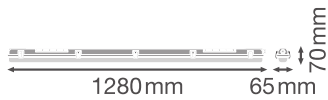

**Maße & Gewicht**

Länge	1280,00 mm
Breite	65,00 mm
Höhe	70,00 mm
Produktgewicht	966,00 g

DP HOUSING 1200 P 1XLAMP  
IP65

**Materialien & Farben**

Produktfarbe	Grau
Gehäusefarbe	Grau
Gehäusematerial	Polycarbonat (PC)
Material Abdeckung	Polycarbonat (PC)
Material der lichtemittierenden Fläche	Polycarbonat (PC)