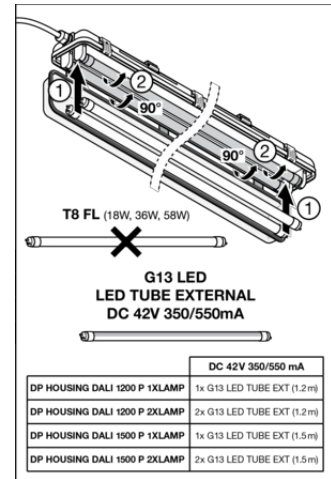

Referenzen / Verweise

– Zur Garantie siehe www.ledvance.de/garantie

Haftungsausschluss

Änderungen und Irrtümer vorbehalten. Vergewissern Sie sich, dass Sie immer den neuesten Stand verwenden.