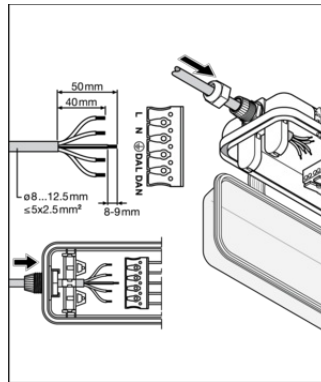

Referenzen / Verweise

– Zur Garantie siehe www.ledvance.de/garantie

Haftungsausschluss

Änderungen und Irrtümer vorbehalten. Vergewissern Sie sich, dass Sie immer den neuesten Stand verwenden.