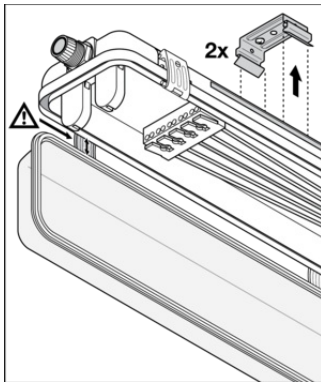

Referenzen / Verweise

– Zur Garantie siehe www.ledvance.de/garantie

Haftungsausschluss

Änderungen und Irrtümer vorbehalten. Vergewissern Sie sich, dass Sie immer den neuesten Stand verwenden.