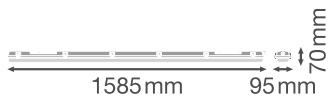

Nennspannung	220...240 V
Netzfrequenz	50...60 Hz
Schutzklasse	II

Maße & Gewicht

Länge	1585,00 mm
Breite	95,00 mm
Höhe	70,00 mm
Produktgewicht	1099,00 g

DP HOUSING 1500 P 2XLAMP
IP65

Materialien & Farben

Produktfarbe	Grau
Gehäusefarbe	Grau
Gehäusematerial	Polycarbonat (PC)
Material Abdeckung	Polycarbonat (PC)
Material der lichtemittierenden Fläche	Polycarbonat (PC)
Glühdrahtprüfung nach IEC 60695-2-12	850 °C
Quecksilbergehalt der Lampe	0.0 mg