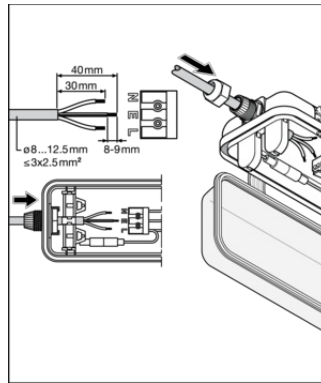

T8 FL (18W, 36W, 58W)

**G13 LED
LED TUBE EM / AC 220-240V**

	220-240 V / 50/60 Hz
DP HOUSING 600 P 1XLAMP	1x G13 LED TUBE (0.6 m)
DP HOUSING 600 P 2XLAMP	2x G13 LED TUBE (0.6 m)
DP HOUSING 1200 P 1XLAMP	1x G13 LED TUBE (1.2 m)
DP HOUSING 1200 P 2XLAMP	2x G13 LED TUBE (1.2 m)
DP HOUSING 1500 P 1XLAMP	1x G13 LED TUBE (1.5 m)
DP HOUSING 1500 P 2XLAMP	2x G13 LED TUBE (1.5 m)

Referenzen / Verweise

– Zur Garantie siehe www.ledvance.de/garantie

Haftungsausschluss

Änderungen und Irrtümer vorbehalten. Vergewissern Sie sich, dass Sie immer den neuesten Stand verwenden.