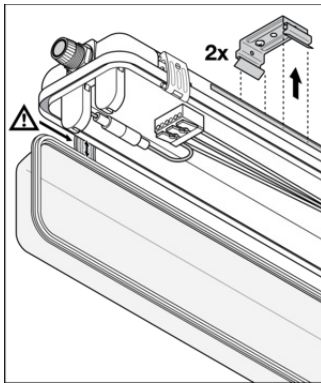

T8 FL (18W, 36W, 58W)

**G13 LED
LED TUBE EM / AC 220-240V**

	220-240 V / 50/60 Hz
DP HOUSING 600 P 1XLAMP	1x G13 LED TUBE (0.6 m)
DP HOUSING 600 P 2XLAMP	2x G13 LED TUBE (0.6 m)
DP HOUSING 1200 P 1XLAMP	1x G13 LED TUBE (1.2 m)
DP HOUSING 1200 P 2XLAMP	2x G13 LED TUBE (1.2 m)
DP HOUSING 1500 P 1XLAMP	1x G13 LED TUBE (1.5 m)
DP HOUSING 1500 P 2XLAMP	2x G13 LED TUBE (1.5 m)

Referenzen / Verweise

– Zur Garantie siehe www.ledvance.de/garantie

Haftungsausschluss

Änderungen und Irrtümer vorbehalten. Vergewissern Sie sich, dass Sie immer den neuesten Stand verwenden.