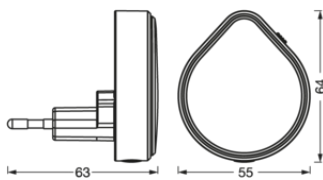

Maße & Gewicht

| | |
|----------------|----------|
| Länge | 55,00 mm |
| Breite | 63,00 mm |
| Höhe | 64,00 mm |
| Produktgewicht | 36,00 g |

PGLUNETTA RAINDROP SENSOR
DIM WHITEMiPRCmnik

Materialien & Farben

DOWNLOADS

| Dokumente und Zertifikate | Name des Dokuments |
|--|----------------------|
|  Konformitätserklärung | LUNETTA SENSOR WHITE |

VERPACKUNGSINFORMATIONEN

| EAN | Verpackungseinheit (Stück pro Einheit) | Abmessungen (Länge x Breite x Höhe) | Bruttogewicht | Volumen |
|---------------|--|-------------------------------------|---------------|-----------------------|
| 4058075759343 | Blase 1 | 65 mm x 140 mm x 195 mm | 61.00 g | 1.77 dm ³ |
| 4058075759350 | Versandschachtel 6 | 413 mm x 157 mm x 210 mm | 595.00 g | 13.62 dm ³ |