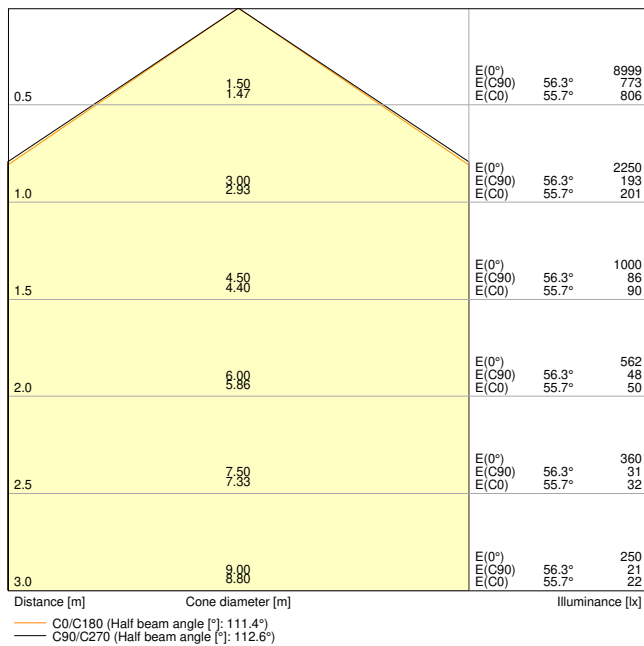

DP DALI 1500 46W 865 IP65 GY