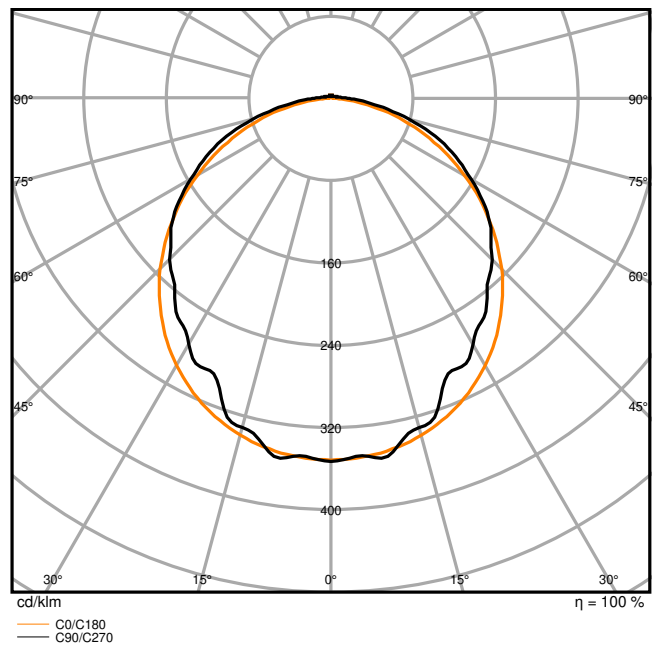

DP DALI 1500 46W 865 IP65 GY