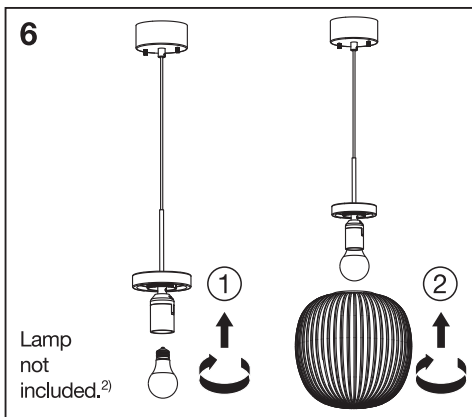

DECOR GLASS LANTERN PENDANT E27

	EAN	WLED _{max.}	WILB _{max.}	💡 h x ø _{max.}	IP	🌡️ (°C)	V~	Hz	💡
DECOR GLASS LANTERN PENDANT E27	4058075852136	15	40	107x60mm	20	-20...+40	220-240	50/60	E27
DECOR GLASS LANTERN MARBLE PEND E27	4099854657467	15	40	107x60mm	20	-20...+40	220-240	50/60	E27