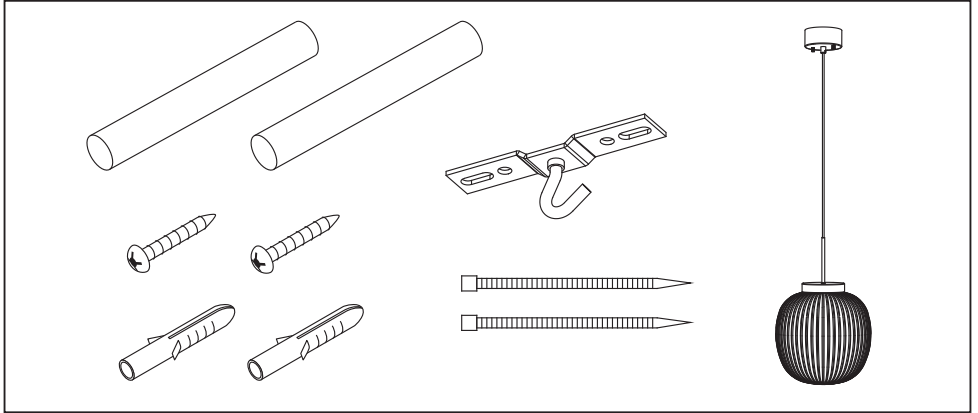

DECOR GLASS LANTERN PENDANT E27

	EAN	WLED _{max.}	WILB _{max.}	💡 h x ø _{max.}	IP	🌡️ (°C)	V~	Hz	💡
DECOR GLASS LANTERN PENDANT E27	4058075852136	15	40	107x60mm	20	-20...+40	220-240	50/60	E27
DECOR GLASS LANTERN MARBLE PEND E27	4099854657467	15	40	107x60mm	20	-20...+40	220-240	50/60	E27