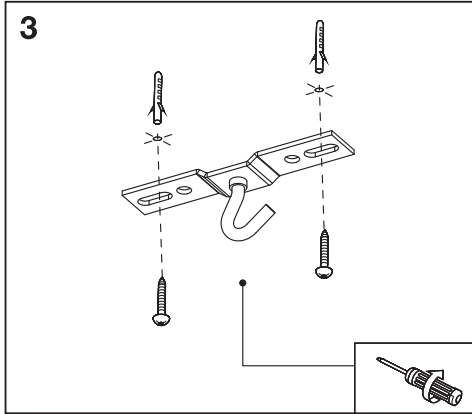

DECOR GLASS LANTERN PENDANT E27

	EAN	WLED _{max.}	WILB _{max.}	💡 h x ø _{max.}	IP	🌡️ (°C)	V~	Hz	💡
DECOR GLASS LANTERN PENDANT E27	4058075852136	15	40	107x60mm	20	-20...+40	220-240	50/60	E27
DECOR GLASS LANTERN MARBLE PEND E27	4099854657467	15	40	107x60mm	20	-20...+40	220-240	50/60	E27