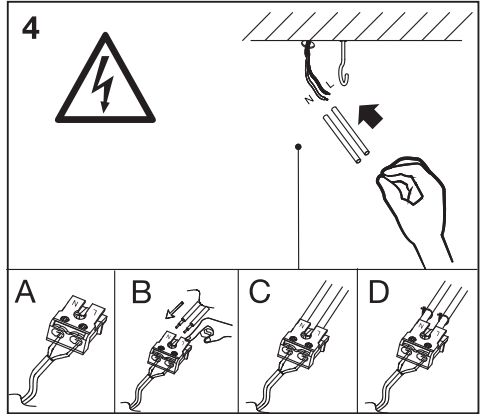

DECOR GLASS LANTERN PENDANT E27

	EAN	WLED _{max.}	WILB _{max.}	💡 h x ø _{max.}	IP	🌡️ (°C)	V~	Hz	💡
DECOR GLASS LANTERN PENDANT E27	4058075852136	15	40	107x60mm	20	-20...+40	220-240	50/60	E27
DECOR GLASS LANTERN MARBLE PEND E27	4099854657467	15	40	107x60mm	20	-20...+40	220-240	50/60	E27