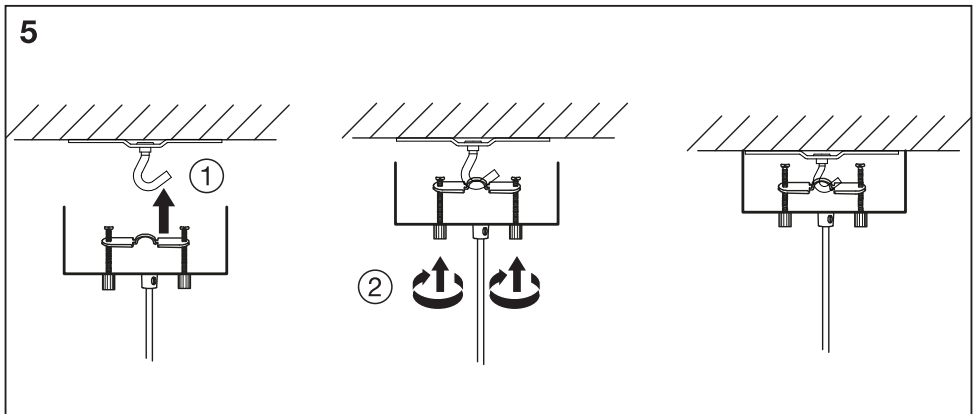

DECOR GLASS LANTERN PENDANT E27

	EAN	WLED _{max.}	WILB _{max.}	💡 h x ø _{max.}	IP	🌡️ (°C)	V~	Hz	💡
DECOR GLASS LANTERN PENDANT E27	4058075852136	15	40	107x60mm	20	-20...+40	220-240	50/60	E27
DECOR GLASS LANTERN MARBLE PEND E27	4099854657467	15	40	107x60mm	20	-20...+40	220-240	50/60	E27