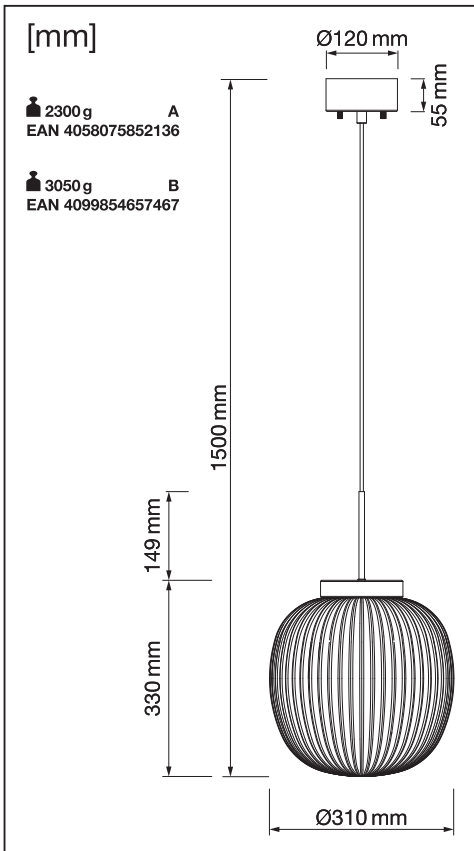

DECOR GLASS LANTERN PENDANT E27

	EAN	WLED _{max.}	WILB _{max.}	💡 h x ø _{max.}	IP	🌡️ (°C)	V~	Hz	💡
DECOR GLASS LANTERN PENDANT E27	4058075852136	15	40	107x60mm	20	-20...+40	220-240	50/60	E27
DECOR GLASS LANTERN MARBLE PEND E27	4099854657467	15	40	107x60mm	20	-20...+40	220-240	50/60	E27