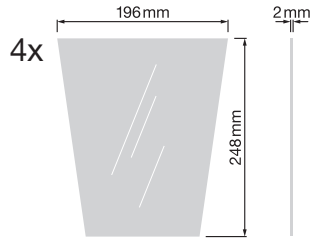

STREETLIGHT URBAN VLA COMPACT

STREETLIGHT URBAN VLA COMPACT

**URBAN VLA COMP V
SET GLASS FROSTED**
EAN 4099854618697

	Inrush Current [A]	Th50 [μs]	B10	B16	B25	B32	C10	C16	C25	C32
URBAN VLA COMP V 40W 727 SYM140	18.7	830	4	7	12	15	8	12	20	25
URBAN VLA COMP V 40W 730 SYM140										
URBAN VLA COMP V 40W 740 SYM140										
URBAN VLA COMP V 40W 727 A45x140										
URBAN VLA COMP V 40W 730 A45x140										
URBAN VLA COMP V 40W 740 A45x140										