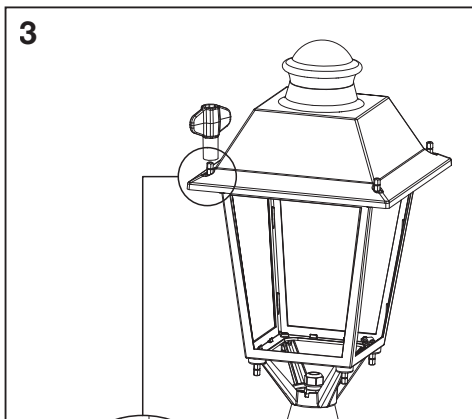

STREETLIGHT URBAN VLA COMPACT

LEDVANCE

	EAN	l x w x h [mm]	W	V _{AC}	Hz	lm	lm/W
URBAN VLA COMP V 40W 727 SYM140	4099854609480	300x300x645	40	220-240 V	50/60 Hz	4600	115
URBAN VLA COMP V 40W 730 SYM140	4099854609497	300x300x645	40	220-240 V	50/60 Hz	4800	120
URBAN VLA COMP V 40W 740 SYM140	4099854609503	300x300x645	40	220-240 V	50/60 Hz	5000	125
URBAN VLA COMP V 40W 727 A45x140	4099854609510	300x300x645	40	220-240 V	50/60 Hz	4600	115
URBAN VLA COMP V 40W 730 A45x140	4099854609527	300x300x645	40	220-240 V	50/60 Hz	4800	120
URBAN VLA COMP V 40W 740 A45x140	4099854609534	300x300x645	40	220-240 V	50/60 Hz	5000	125

	EAN	K	IP	IK	∇	R _a	°(°C)	PF	👤
URBAN VLA COMP V 40W 727 SYM140	4099854609480	2700	66	08	SYM140°	> 70	-20...45	> 0.9	5.1 kg
URBAN VLA COMP V 40W 730 SYM140	4099854609497	3000	66	08	SYM140°	> 70	-20...45	> 0.9	5.1 kg
URBAN VLA COMP V 40W 740 SYM140	4099854609503	4000	66	08	SYM140°	> 70	-20...45	> 0.9	5.1 kg
URBAN VLA COMP V 40W 727 A45x140	4099854609510	2700	66	08	ASYM45°x140°	> 70	-20...45	> 0.9	5.1 kg
URBAN VLA COMP V 40W 730 A45x140	4099854609527	3000	66	08	ASYM45°x140°	> 70	-20...45	> 0.9	5.1 kg
URBAN VLA COMP V 40W 740 A45x140	4099854609534	4000	66	08	ASYM45°x140°	> 70	-20...45	> 0.9	5.1 kg

STREETLIGHT URBAN VLA COMPACT

STREETLIGHT URBAN VLA COMPACT

**URBAN VLA COMP V
SET GLASS FROSTED**
EAN 4099854618697

	Inrush Current [A]	Th50 [μs]	B10	B16	B25	B32	C10	C16	C25	C32
URBAN VLA COMP V 40W 727 SYM140	18.7	830	4	7	12	15	8	12	20	25
URBAN VLA COMP V 40W 730 SYM140										
URBAN VLA COMP V 40W 740 SYM140										
URBAN VLA COMP V 40W 727 A45x140										
URBAN VLA COMP V 40W 730 A45x140										
URBAN VLA COMP V 40W 740 A45x140										