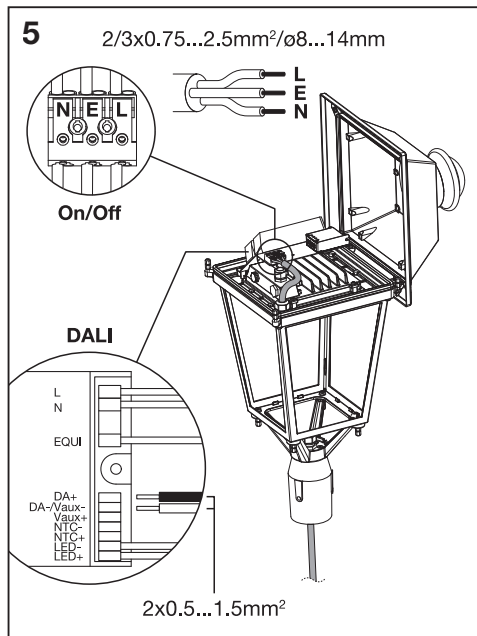

STREETLIGHT URBAN VLA COMPACT

LEDVANCE

	EAN	l x w x h [mm]	W	V _{AC}	Hz	lm	lm/W
URBAN VLA COMP V 40W 727 SYM140	4099854609480	300x300x645	40	220-240 V	50/60 Hz	4600	115
URBAN VLA COMP V 40W 730 SYM140	4099854609497	300x300x645	40	220-240 V	50/60 Hz	4800	120
URBAN VLA COMP V 40W 740 SYM140	4099854609503	300x300x645	40	220-240 V	50/60 Hz	5000	125
URBAN VLA COMP V 40W 727 A45x140	4099854609510	300x300x645	40	220-240 V	50/60 Hz	4600	115
URBAN VLA COMP V 40W 730 A45x140	4099854609527	300x300x645	40	220-240 V	50/60 Hz	4800	120
URBAN VLA COMP V 40W 740 A45x140	4099854609534	300x300x645	40	220-240 V	50/60 Hz	5000	125

	EAN	K	IP	IK	∇	R _a	°(°C)	PF	👤
URBAN VLA COMP V 40W 727 SYM140	4099854609480	2700	66	08	SYM140°	> 70	-20...45	> 0.9	5.1 kg
URBAN VLA COMP V 40W 730 SYM140	4099854609497	3000	66	08	SYM140°	> 70	-20...45	> 0.9	5.1 kg
URBAN VLA COMP V 40W 740 SYM140	4099854609503	4000	66	08	SYM140°	> 70	-20...45	> 0.9	5.1 kg
URBAN VLA COMP V 40W 727 A45x140	4099854609510	2700	66	08	ASYM45°x140°	> 70	-20...45	> 0.9	5.1 kg
URBAN VLA COMP V 40W 730 A45x140	4099854609527	3000	66	08	ASYM45°x140°	> 70	-20...45	> 0.9	5.1 kg
URBAN VLA COMP V 40W 740 A45x140	4099854609534	4000	66	08	ASYM45°x140°	> 70	-20...45	> 0.9	5.1 kg

STREETLIGHT URBAN VLA COMPACT

STREETLIGHT URBAN VLA COMPACT

**URBAN VLA COMP V
SET GLASS FROSTED**
EAN 4099854618697

	Inrush Current [A]	Th50 [μs]	B10	B16	B25	B32	C10	C16	C25	C32
URBAN VLA COMP V 40W 727 SYM140	18.7	830	4	7	12	15	8	12	20	25
URBAN VLA COMP V 40W 730 SYM140										
URBAN VLA COMP V 40W 740 SYM140										
URBAN VLA COMP V 40W 727 A45x140										
URBAN VLA COMP V 40W 730 A45x140										
URBAN VLA COMP V 40W 740 A45x140										