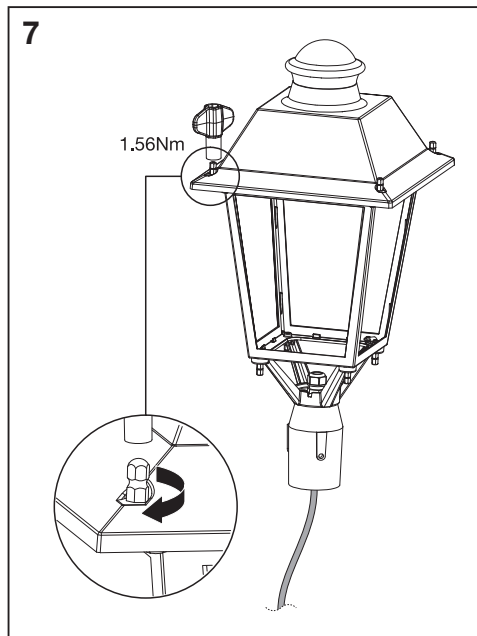

STREETLIGHT URBAN VLA COMPACT

LEDVANCE

	EAN	l x w x h [mm]	W	V _{AC}	Hz	lm	lm/W
URBAN VLA COMP V 40W 727 SYM140	4099854609480	300x300x645	40	220-240 V	50/60 Hz	4600	115
URBAN VLA COMP V 40W 730 SYM140	4099854609497	300x300x645	40	220-240 V	50/60 Hz	4800	120
URBAN VLA COMP V 40W 740 SYM140	4099854609503	300x300x645	40	220-240 V	50/60 Hz	5000	125
URBAN VLA COMP V 40W 727 A45x140	4099854609510	300x300x645	40	220-240 V	50/60 Hz	4600	115
URBAN VLA COMP V 40W 730 A45x140	4099854609527	300x300x645	40	220-240 V	50/60 Hz	4800	120
URBAN VLA COMP V 40W 740 A45x140	4099854609534	300x300x645	40	220-240 V	50/60 Hz	5000	125

	EAN	K	IP	IK	∇	R _a	°(°C)	PF	👤
URBAN VLA COMP V 40W 727 SYM140	4099854609480	2700	66	08	SYM140°	> 70	-20...45	> 0.9	5.1 kg
URBAN VLA COMP V 40W 730 SYM140	4099854609497	3000	66	08	SYM140°	> 70	-20...45	> 0.9	5.1 kg
URBAN VLA COMP V 40W 740 SYM140	4099854609503	4000	66	08	SYM140°	> 70	-20...45	> 0.9	5.1 kg
URBAN VLA COMP V 40W 727 A45x140	4099854609510	2700	66	08	ASYM45°x140°	> 70	-20...45	> 0.9	5.1 kg
URBAN VLA COMP V 40W 730 A45x140	4099854609527	3000	66	08	ASYM45°x140°	> 70	-20...45	> 0.9	5.1 kg
URBAN VLA COMP V 40W 740 A45x140	4099854609534	4000	66	08	ASYM45°x140°	> 70	-20...45	> 0.9	5.1 kg

STREETLIGHT URBAN VLA COMPACT

STREETLIGHT URBAN VLA COMPACT

**URBAN VLA COMP V
SET GLASS FROSTED**
EAN 4099854618697

	Inrush Current [A]	Th50 [μs]	B10	B16	B25	B32	C10	C16	C25	C32
URBAN VLA COMP V 40W 727 SYM140	18.7	830	4	7	12	15	8	12	20	25
URBAN VLA COMP V 40W 730 SYM140										
URBAN VLA COMP V 40W 740 SYM140										
URBAN VLA COMP V 40W 727 A45x140										
URBAN VLA COMP V 40W 730 A45x140										
URBAN VLA COMP V 40W 740 A45x140										