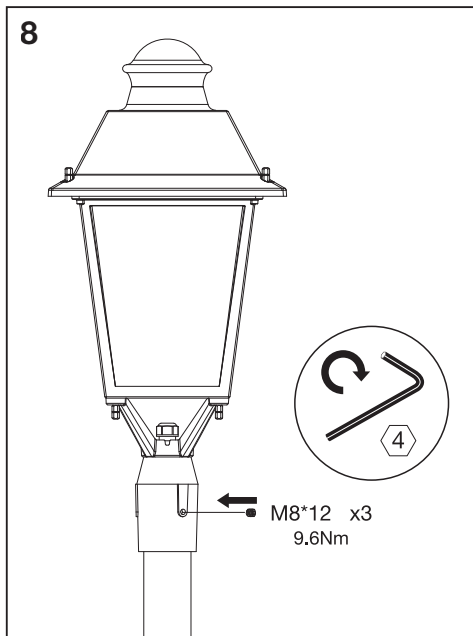

STREETLIGHT URBAN VLA COMPACT

LEDVANCE

	EAN	l x w x h [mm]	W	V _{AC}	Hz	lm	lm/W
URBAN VLA COMP V 40W 727 SYM140	4099854609480	300x300x645	40	220-240 V	50/60 Hz	4600	115
URBAN VLA COMP V 40W 730 SYM140	4099854609497	300x300x645	40	220-240 V	50/60 Hz	4800	120
URBAN VLA COMP V 40W 740 SYM140	4099854609503	300x300x645	40	220-240 V	50/60 Hz	5000	125
URBAN VLA COMP V 40W 727 A45x140	4099854609510	300x300x645	40	220-240 V	50/60 Hz	4600	115
URBAN VLA COMP V 40W 730 A45x140	4099854609527	300x300x645	40	220-240 V	50/60 Hz	4800	120
URBAN VLA COMP V 40W 740 A45x140	4099854609534	300x300x645	40	220-240 V	50/60 Hz	5000	125

	EAN	K	IP	IK	∇	R _a	°(°C)	PF	👤
URBAN VLA COMP V 40W 727 SYM140	4099854609480	2700	66	08	SYM140°	> 70	-20...45	> 0.9	5.1 kg
URBAN VLA COMP V 40W 730 SYM140	4099854609497	3000	66	08	SYM140°	> 70	-20...45	> 0.9	5.1 kg
URBAN VLA COMP V 40W 740 SYM140	4099854609503	4000	66	08	SYM140°	> 70	-20...45	> 0.9	5.1 kg
URBAN VLA COMP V 40W 727 A45x140	4099854609510	2700	66	08	ASYM45°x140°	> 70	-20...45	> 0.9	5.1 kg
URBAN VLA COMP V 40W 730 A45x140	4099854609527	3000	66	08	ASYM45°x140°	> 70	-20...45	> 0.9	5.1 kg
URBAN VLA COMP V 40W 740 A45x140	4099854609534	4000	66	08	ASYM45°x140°	> 70	-20...45	> 0.9	5.1 kg

STREETLIGHT URBAN VLA COMPACT

STREETLIGHT URBAN VLA COMPACT

**URBAN VLA COMP V
SET GLASS FROSTED**
EAN 4099854618697

	Inrush Current [A]	Th50 [μs]	B10	B16	B25	B32	C10	C16	C25	C32
URBAN VLA COMP V 40W 727 SYM140	18.7	830	4	7	12	15	8	12	20	25
URBAN VLA COMP V 40W 730 SYM140										
URBAN VLA COMP V 40W 740 SYM140										
URBAN VLA COMP V 40W 727 A45x140										
URBAN VLA COMP V 40W 730 A45x140										
URBAN VLA COMP V 40W 740 A45x140										