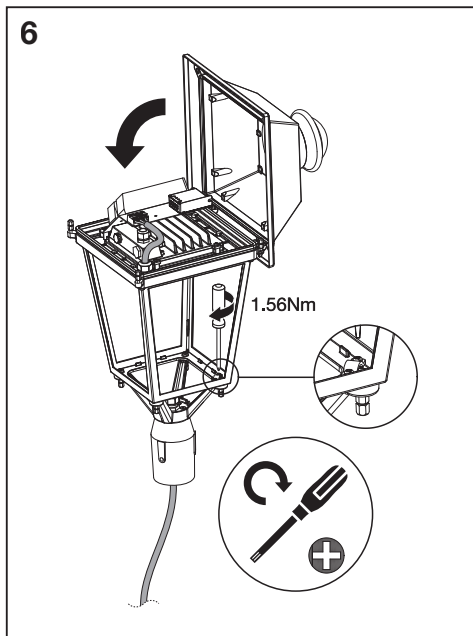

STREETLIGHT URBAN VLA COMPACT

LEDVANCE

	EAN	l x w x h [mm]	W	V _{AC}	Hz	lm	lm/W
URBAN VLA COMP V 40W 727 SYM140	4099854609480	300x300x645	40	220-240 V	50/60 Hz	4600	115
URBAN VLA COMP V 40W 730 SYM140	4099854609497	300x300x645	40	220-240 V	50/60 Hz	4800	120
URBAN VLA COMP V 40W 740 SYM140	4099854609503	300x300x645	40	220-240 V	50/60 Hz	5000	125
URBAN VLA COMP V 40W 727 A45x140	4099854609510	300x300x645	40	220-240 V	50/60 Hz	4600	115
URBAN VLA COMP V 40W 730 A45x140	4099854609527	300x300x645	40	220-240 V	50/60 Hz	4800	120
URBAN VLA COMP V 40W 740 A45x140	4099854609534	300x300x645	40	220-240 V	50/60 Hz	5000	125

	EAN	K	IP	IK	∇	R _a	°(°C)	PF	👤
URBAN VLA COMP V 40W 727 SYM140	4099854609480	2700	66	08	SYM140°	> 70	-20...45	> 0.9	5.1 kg
URBAN VLA COMP V 40W 730 SYM140	4099854609497	3000	66	08	SYM140°	> 70	-20...45	> 0.9	5.1 kg
URBAN VLA COMP V 40W 740 SYM140	4099854609503	4000	66	08	SYM140°	> 70	-20...45	> 0.9	5.1 kg
URBAN VLA COMP V 40W 727 A45x140	4099854609510	2700	66	08	ASYM45°x140°	> 70	-20...45	> 0.9	5.1 kg
URBAN VLA COMP V 40W 730 A45x140	4099854609527	3000	66	08	ASYM45°x140°	> 70	-20...45	> 0.9	5.1 kg
URBAN VLA COMP V 40W 740 A45x140	4099854609534	4000	66	08	ASYM45°x140°	> 70	-20...45	> 0.9	5.1 kg

STREETLIGHT URBAN VLA COMPACT

STREETLIGHT URBAN VLA COMPACT

**URBAN VLA COMP V
SET GLASS FROSTED**
EAN 4099854618697

	Inrush Current [A]	Th50 [μs]	B10	B16	B25	B32	C10	C16	C25	C32
URBAN VLA COMP V 40W 727 SYM140	18.7	830	4	7	12	15	8	12	20	25
URBAN VLA COMP V 40W 730 SYM140										
URBAN VLA COMP V 40W 740 SYM140										
URBAN VLA COMP V 40W 727 A45x140										
URBAN VLA COMP V 40W 730 A45x140										
URBAN VLA COMP V 40W 740 A45x140										