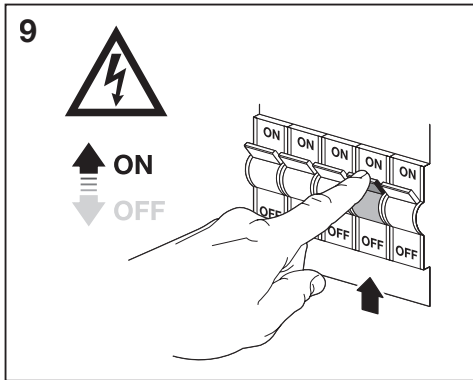

**URBAN VLA COMP V
SET GLASS FROSTED**
EAN 4099854618697

	Inrush Current [A]	Th50 [μs]	B10	B16	B25	B32	C10	C16	C25	C32
URBAN VLA COMP V 40W 727 SYM140	18.7	830	4	7	12	15	8	12	20	25
URBAN VLA COMP V 40W 730 SYM140										
URBAN VLA COMP V 40W 740 SYM140										
URBAN VLA COMP V 40W 727 A45x140										
URBAN VLA COMP V 40W 730 A45x140										
URBAN VLA COMP V 40W 740 A45x140										

LEDVANCE SASU
CQM, 5 rue d'Altorf
67120 Molsheim France
www.ledvance.com

© LEDVANCE Ltd, Sterling House,
810 Mandarin Court, Warrington,
Cheshire, WA1 1GG, United Kingdom

C10449057
G11258133
17.10.25

Points de collecte sur www.quefairedemesdechets.fr