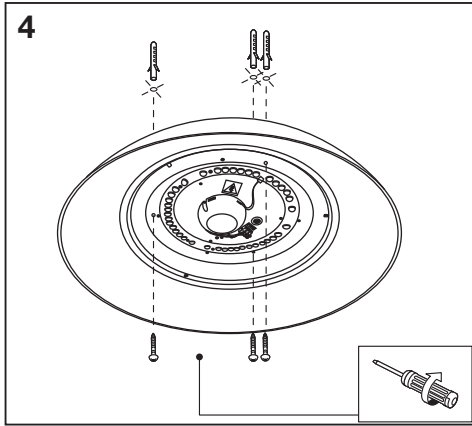

ORBIS® ALVA

	EAN	W	lm light source	lm output	K	IP	⌀ (°C)	V~	mA	Hz	▽ (°)	🖱️
ORBIS ALVA 505 36W830 CLICKDIM BKWD	4099854446337	36	4700	1600	3000	20	-20... +40	220- 240	170	50/60	120	25000
ORBIS ALVA 505 36W830 CLICKDIM WTWD	4099854446351	36	4700	1600	3000	20	-20... +40	220- 240	170	50/60	120	25000