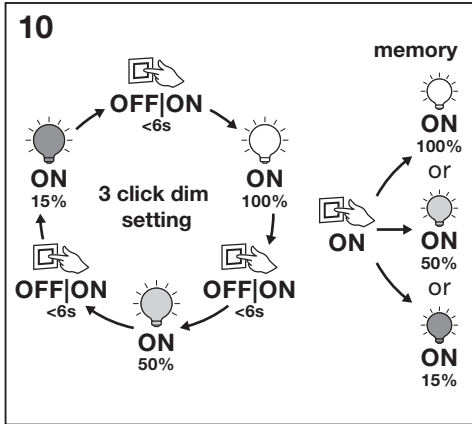

				
	EAN	n		 ENERG * X =
ORBIS ALVA 505 36W830 CLICKDIM BKWD	4099854446337	1	AC61118	 D
ORBIS ALVA 505 36W830 CLICKDIM WTWD	4099854446351	1	AC61118	 D

*  Dieses Produkt enthält eine Lichtquelle der Energieeffizienzklasse <X>.  This product contains a light source of energy efficiency class <X>.  Ce produit contient une source lumineuse de classe d'efficacité énergétique <X>.  Questo prodotto contiene una sorgente luminosa di classe di efficienza energetica <X>.  Este producto contiene una fuente luminosa de la clase de eficiencia energética <X>.  Este produto contém uma fonte de luz da classe de eficiência energética <X>.  Το προϊόν αυτό περιέχει φωτεινή πηγή της τάξης ενεργειακής απόδοσης <X>.  Dit product bevat een lichtbron van energie-efficiëntieklasse <X>.  Denna produkt innehåller en ljuskälla med energieffektivitetsklass <X>.  Tämä tuote sisältää valonlähteen, jonka energiatehokkuusluokka on <X>.  Dette produktet inneholder en lyskilde med energieffektivitetsklasse <X>.  Dette produkt indeholder en lyskilde i energieffektivitetsklasse <X>.  Tento výrobek obsahuje světelný zdroj s třídou energetické účinnosti <X>.  Данный продукт содержит энергосберегающий источник света (класса <X>).  Ez a termék egy <X> energiatékonysági osztályú fényforrást tartalmaz.  Ten produkt zawiera źródło światła o klasie efektywności energetycznej <X>.  Tento výrobok obsahuje svetelný zdroj triedy energetickej účinnosti <X>.  Ta izdelek vsebuje svetlobni vir razreda enerjske učinkovitost <X>.  Bu ürün, enerji verimliliği sınıfında bir ışık kaynağı içerir <X>.  Ovaj proizvod sadrži izvor svetlosti klase energetske učinkovitosti <X>.  Acest produs conține o sursă de lumină cu clasa de eficiență energetică <X>.  Този продукт включва светлинен източник с клас на енергийна ефективност <X>.  Toode sisaldab energiatõhususe klassi <X> valgusallikat.  Šiame gaminyje yra šviesos šaltinis, kurio energijos vartojimo efektyvumo klase <X>.  Šis s ražojums satur gaismas avotu, kura energoefektivitātes klase ir <X>.  Ovaj proizvod sadrži izvor svetlosti klase energetske efikasnosti <X>.  Цей вирiб мiстить джерело свiтла класу енергоефективностi <X>.  Бул өнімде <X> энергия тиімділігі класының жарық көзі бар.