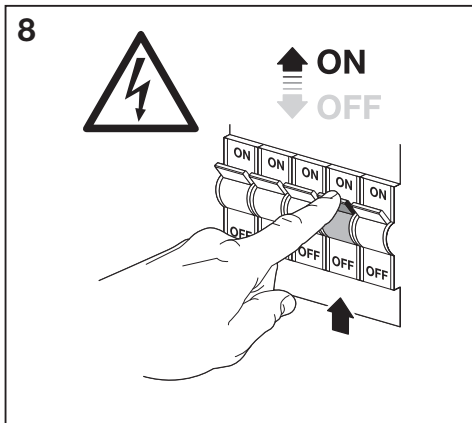

				
	EAN	n		 ENERG * X =
ORBIS ALVA 505 36W830 CLICKDIM BKWD	4099854446337	1	AC61118	 D
ORBIS ALVA 505 36W830 CLICKDIM WTWD	4099854446351	1	AC61118	 D

*  Dieses Produkt enthält eine Lichtquelle der Energieeffizienzklasse <X>.  This product contains a light source of energy efficiency class <X>.  Ce produit contient une source lumineuse de classe d'efficacité énergétique <X>.  Questo prodotto contiene una sorgente luminosa di classe di efficienza energetica <X>.  Este producto contiene una fuente luminosa de la clase de eficiencia energética <X>.  Este produto contém uma fonte de luz da classe de eficiência energética <X>.  Το προϊόν αυτό περιέχει φωτεινή πηγή της τάξης ενεργειακής απόδοσης <X>.  Dit product bevat een lichtbron van energie-efficiëntieklasse <X>.  Denna produkt innehåller en ljuskälla med energieffektivitetsklass <X>.  Tämä tuote sisältää valonlähteen, jonka energiatehokkuusluokka on <X>.  Dette produktet inneholder en lyskilde med energieffektivitetsklasse <X>.  Dette produkt indeholder en lyskilde i energieffektivitetsklasse <X>.  Tento výrobek obsahuje světelný zdroj s třídou energetické účinnosti <X>.  Данный продукт содержит энергосберегающий источник света (класса <X>).  Ez a termék egy <X> energiatékonysági osztályú fényforrást tartalmaz.  Ten produkt zawiera źródło światła o klasie efektywności energetycznej <X>.  Tento výrobok obsahuje svetelný zdroj triedy energetickej účinnosti <X>.  Ta izdelek vsebuje svetlobni vir razreda enerjske učinkovitost <X>.  Bu ürün, enerji verimliliği sınıfında bir ışık kaynağı içerir <X>.  Ovaj proizvod sadrži izvor svetlosti klase energetske učinkovitosti <X>.  Acest produs conține o sursă de lumină cu clasa de eficiență energetică <X>.  Този продукт включва светлинен източник с клас на енергийна ефективност <X>.  Toode sisaldab energiatõhususe klassi <X> valgusallikat.  Šiame gaminyje yra šviesos šaltinis, kurio energijos vartojimo efektyvumo klase <X>.  Šis s ražojums satur gaismas avotu, kura energoefektivitātes klase ir <X>.  Ovaj proizvod sadrži izvor svetlosti klase energetske efikasnosti <X>.  Цей вирiб мiстить джерело свiтла класу енергоефективностi <X>.  Бул өнімде <X> энергия тиімділігі класының жарық көзі бар.