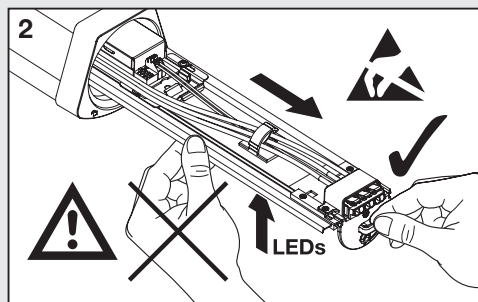

DAMP PROOF FLEX TH IP66