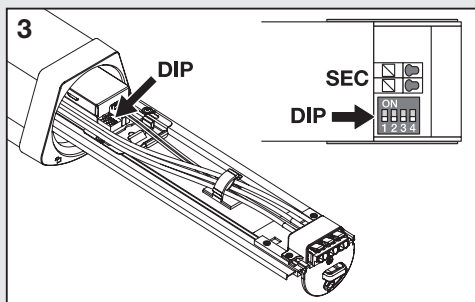

DAMP PROOF FLEX TH IP66