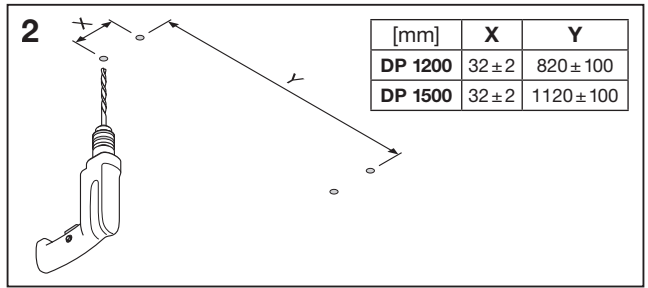

DAMP PROOF FLEX TH IP66