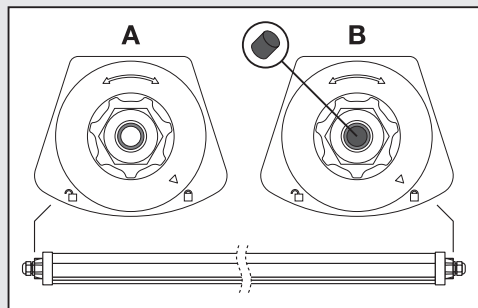

DAMP PROOF FLEX TH IP66