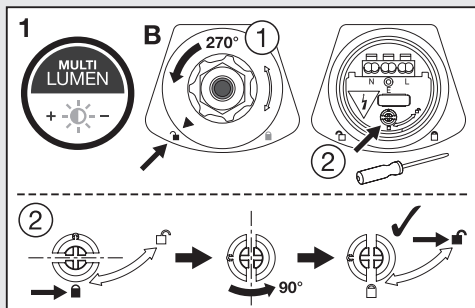

DAMP PROOF FLEX TH IP66