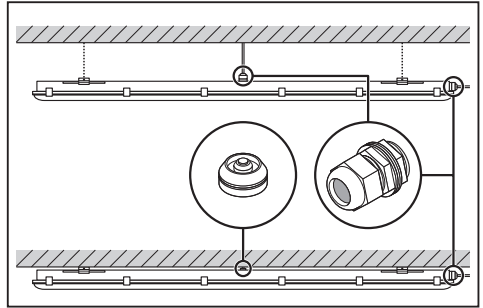

DAMP PROOF HE