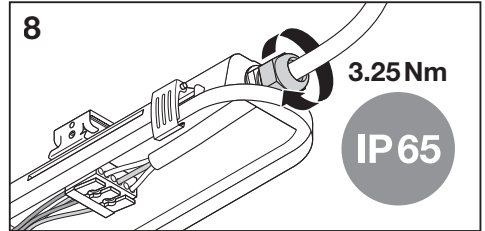

DAMP PROOF HE