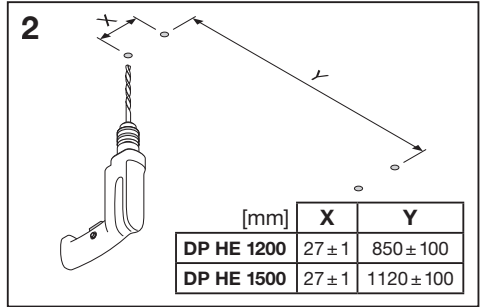

DAMP PROOF HE