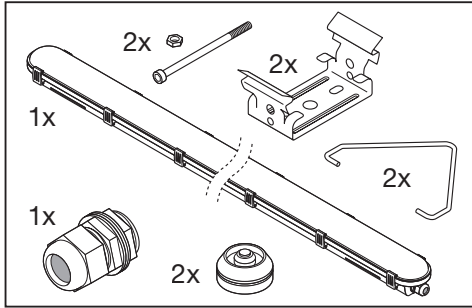

DAMP PROOF HE