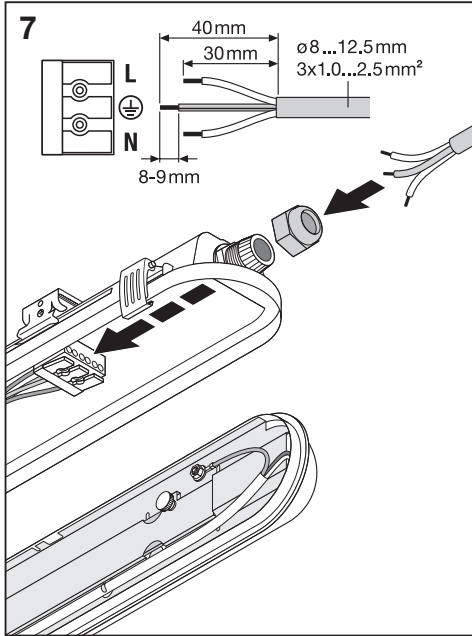

DAMP PROOF HE