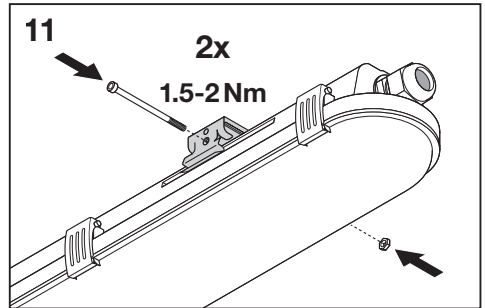

DAMP PROOF HE