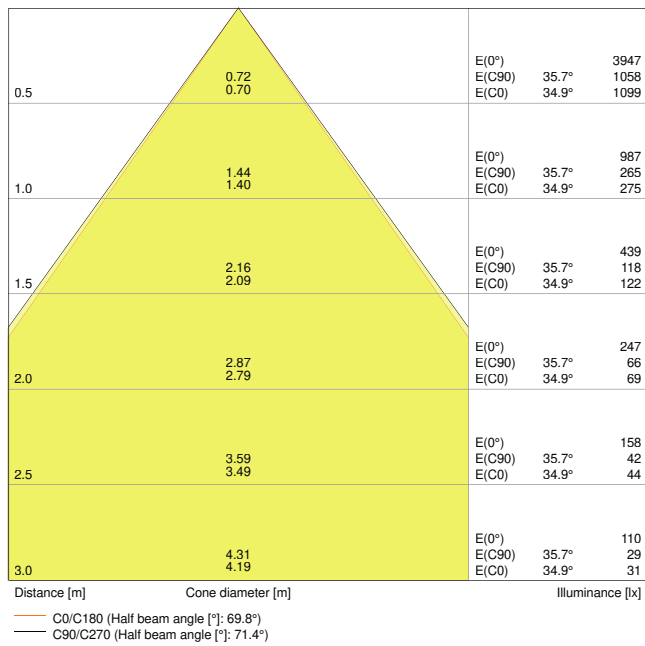

DL COMFORT DN130 13W3CCT 60DEG WT-4000K