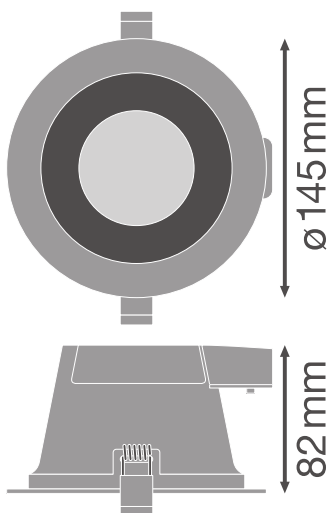

## Dados Fotométricos

|  |   |
|--|---|
| Fluxo luminoso                           | 1030 lm / 1210 lm / 1110 lm <sup>1)</sup>   |
| Rendimento luminoso                      | 85 lm/W <sup>2)</sup>                       |
| Temperatura de cor                       | 3000 K / 4000 K / 5700 K <sup>3)</sup>      |
| Tonalidade (designação)                  | Branco quente / Branco Neutro / Branco Frio |
| Índice de reprodução de cor Ra           | > 80  |
| Desvio padrão de combinação de cores     | < 5 sdcm                                    |
| Intensidade luminosa                     | -   |
| Métrica de Cintilação (Pst LM)           | -   |
| Métrica de Efeito Estroboscópico (SVM)   | -   |
| Grupo segurança fotobiológica co EN62778 | RG0   |
| Grupo segurança fotobiológica co EN62471 | RG0   |
| Ângulo de abertura                       | 60 °  |
| UGR longitudinal                         | < 22  |

DL COMFORT DN130 13W3CCT 60DEG WT-4000K

DL COMFORT DN130 13W3CCT 60DEG WT-4000K

**DIMENSÕES & PESO**

|                 |           |
|-----------------|-----------|
| Diâmetro        | 145,00 mm |
| Altura          | 82,00 mm  |
| Peso do produto | 265,00 g  |