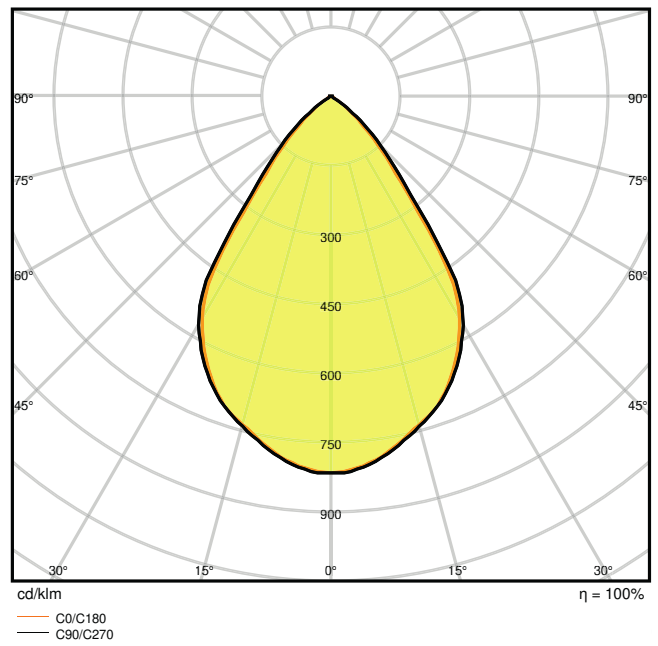

DL COMFORT DN130 13W3CCT 60DEG WT-4000K