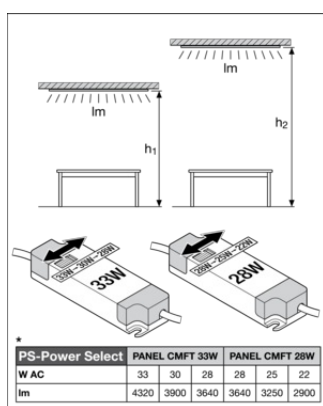

Código do Produto	Embalagem unitária (peças/unidade)	Dimensões (comprimento x largura x altura)	Peso bruto	Volume
4099854014864	Folding box 1	52 mm x 622 mm x 694 mm	2055.00 g	22.45 dm³
4099854014871	Shipping box 4	647 mm x 222 mm x 724 mm	9302.00 g	103.99 dm³

O código do produto mencionado indica a quantidade mínima a ser adquirida. Uma caixa unitária pode conter um ou mais produtos. Quando for colocar o pedido de compras, indique uma quantidade unitária ou múltiplos da caixa unitária.

INFORMAÇÃO ADICIONAL DO CATÁLOGO

Referências / Links

– Para garantia, consulte www.ledvance.pt/garantia

AVISO LEGAL

Sujeito a alteração sem prévio aviso. Sempre utilize a versão mais recente.