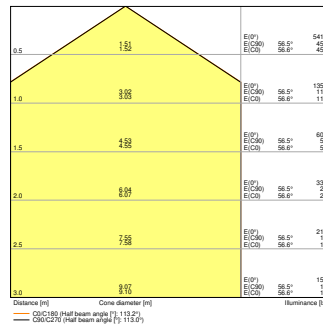

PL CMFT 600 P 30W 830 PS