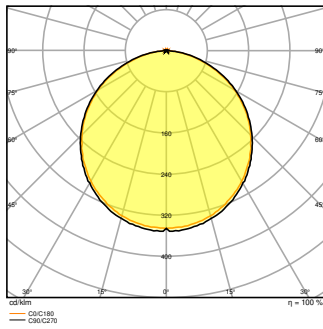

PL CMFT 600 P 33W 830 PS EM
CONVERSION BOX