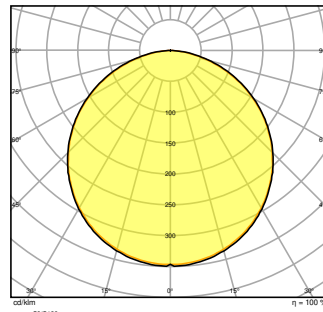

PL CMFT 600 P 28W 830 PS