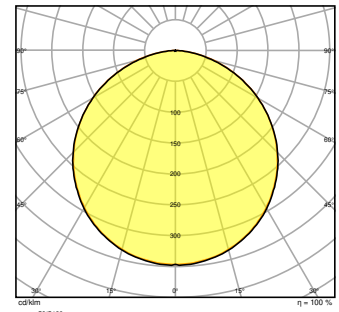

PL CMFT 600 P 30W 830 PS