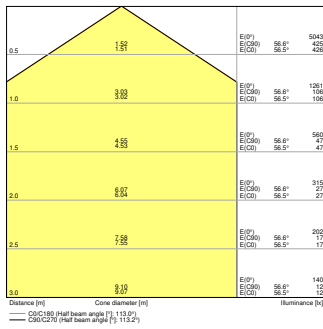

PL CMFT 600 P 28W 830 PS