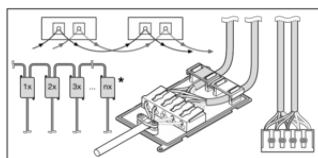

Código do Produto	Embalagem unitária (peças/unidade)	Dimensões (comprimento x largura x altura)	Peso bruto	Volume
4099854014864	Folding box 1	52 mm x 622 mm x 694 mm	2055.00 g	22.45 dm³
4099854014871	Shipping box 4	647 mm x 222 mm x 724 mm	9302.00 g	103.99 dm³

O código do produto mencionado indica a quantidade mínima a ser adquirida. Uma caixa unitária pode conter um ou mais produtos. Quando for colocar o pedido de compras, indique uma quantidade unitária ou múltiplos da caixa unitária.

INFORMAÇÃO ADICIONAL DO CATÁLOGO

Referências / Links

– Para garantia, consulte www.ledvance.pt/garantia

AVISO LEGAL

Sujeito a alteração sem prévio aviso. Sempre utilize a versão mais recente.