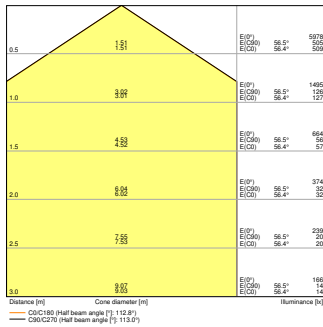

PL CMFT 600 P 33W 830 PS