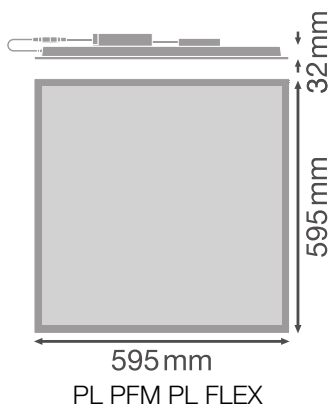

Dados Fotométricos

Fluxo luminoso	4320 lm / 3900 lm / 3640 lm ¹⁾
Rendimento luminoso	130 lm/W ¹⁾
Temperatura de cor	3000 K
Tonalidade (designação)	Branco quente
Índice de reprodução de cor Ra	> 80
Desvio padrão de combinação de cores	≤3 sdcn
Sem cintilações	Sim
Métrica de Cintilação (Pst LM)	<1
Métrica de Efeito Estroboscópico (SVM)	< 0.4
Grupo segurança fotobiológica co EN62778	RG0
Ângulo de abertura	110 °

PL CMFT 600 P 28W 830 PS

PL CMFT 600 P 30W 830 PS

PL CMFT 600 P 28W 830 PS

PL CMFT 600 P 30W 830 PS

PL CMFT 600 P 33W 830 PS EM
CONVERSION BOX

PL CMFT 600 P 30W 830 PS

PL CMFT 600 P 33W 830 PS

PL CMFT 600 P 33W 830 PS EM
CONVERSION BOX

DIMENSÕES & PESO

Comprimento	595,00 mm
Largura	595,00 mm
Altura	32,00 mm
Peso do produto	1600,00 g

MATERIAIS & CORES

Cor do produto	Branco
Cor do corpo	Branco
Material do corpo	Aço
Material do difusor	Polystyrene (PS)
Material da superfície emissora de luz	Poliestireno
Teste temperatura do fio conforme IEC 60695-2-12	650 °C
Quantidade de mercúrio	0.0 mg