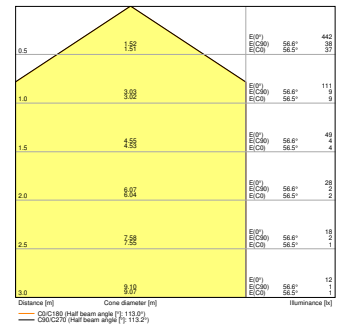

PL CMFT 600 P 28W 830 PS

PL CMFT 600 P 30W 830 PS

PL CMFT 600 P 28W 830 PS

PL CMFT 600 P 30W 830 PS

PL CMFT 600 P 33W 830 PS EM
CONVERSION BOX

PL CMFT 600 P 30W 830 PS

PL CMFT 600 P 33W 830 PS

PL CMFT 600 P 33W 830 PS EM
CONVERSION BOX

DIMENSÕES & PESO

Comprimento	595,00 mm
Largura	595,00 mm
Altura	32,00 mm
Peso do produto	1600,00 g

MATERIAIS & CORES

Cor do produto	Branco
Cor do corpo	Branco
Material do corpo	Aço
Material do difusor	Polystyrene (PS)
Material da superfície emissora de luz	Poliestireno
Teste temperatura do fio conforme IEC 60695-2-12	650 °C
Quantidade de mercúrio	0.0 mg