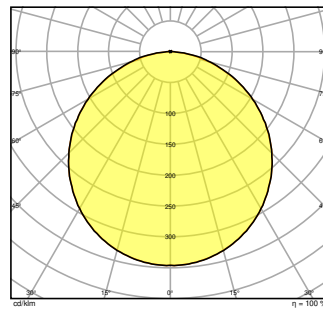

PL CMFT 600 P 30W 830 PS