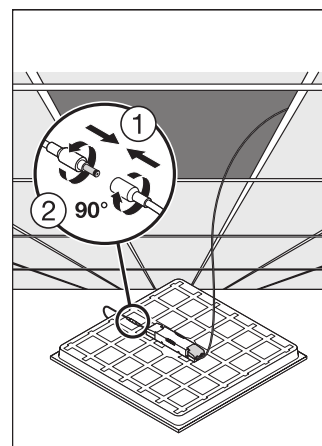

Código do Produto	Embalagem unitária (peças/unidade)	Dimensões (comprimento x largura x altura)	Peso bruto	Volume
4099854014864	Folding box 1	52 mm x 622 mm x 694 mm	2055.00 g	22.45 dm³
4099854014871	Shipping box 4	647 mm x 222 mm x 724 mm	9302.00 g	103.99 dm³

O código do produto mencionado indica a quantidade mínima a ser adquirida. Uma caixa unitária pode conter um ou mais produtos. Quando for colocar o pedido de compras, indique uma quantidade unitária ou múltiplos da caixa unitária.

INFORMAÇÃO ADICIONAL DO CATÁLOGO

Referências / Links

– Para garantia, consulte www.ledvance.pt/garantia

AVISO LEGAL

Sujeito a alteração sem prévio aviso. Sempre utilize a versão mais recente.