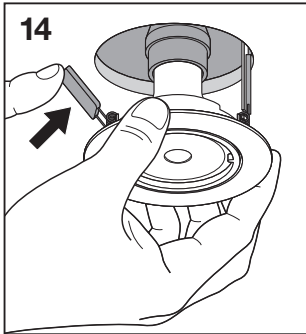

SPOT KIT LEDr GU10

	EAN	ø x h [mm]	W	Hz	lm	V _{AC}	lm/W	K
SP KIT ADJ V 8.3W 930 GU10 DIM	4058075607415	88.5 x 112	8.3	50/60Hz	520	220-240V	75	3000
SP KIT ADJ V 8.3W 940 GU10 DIM	4058075607439	88.5 x 112	8.3	50/60Hz	520	220-240V	75	4000

	EAN	IP	IK	∇	R _a	⊡ (°C)	PF	👤
SP KIT ADJ V 8.3W 930 GU10 DIM	4058075607415	20	02	36°	≥ 90	-20...+40	≥ 0.7	0.184 kg
SP KIT ADJ V 8.3W 940 GU10 DIM	4058075607439	20	02	36°	≥ 90	-20...+40	≥ 0.7	0.184 kg

C10449057
G11123005
04.06.21