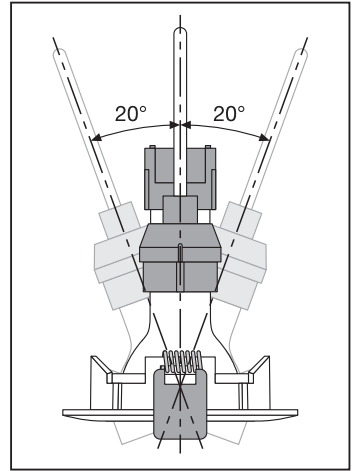

SPOT KIT LEDr GU10

	EAN	ø x h [mm]	W	Hz	lm	V _{AC}	lm/W	K
SP KIT ADJ V 8.3W 930 GU10 DIM	4058075607415	88.5 x 112	8.3	50/60Hz	520	220-240V	75	3000
SP KIT ADJ V 8.3W 940 GU10 DIM	4058075607439	88.5 x 112	8.3	50/60Hz	520	220-240V	75	4000

	EAN	IP	IK	∇	R _a	⊡ (°C)	PF	👤
SP KIT ADJ V 8.3W 930 GU10 DIM	4058075607415	20	02	36°	≥ 90	-20...+40	≥ 0.7	0.184 kg
SP KIT ADJ V 8.3W 940 GU10 DIM	4058075607439	20	02	36°	≥ 90	-20...+40	≥ 0.7	0.184 kg

C10449057
G11123005
04.06.21