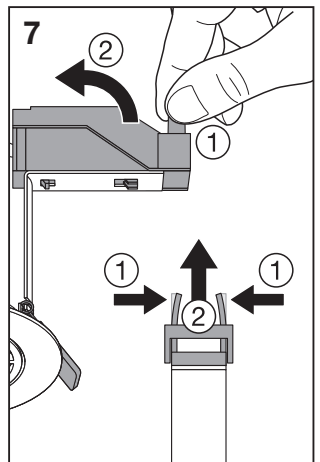

SPOT KIT LEDr GU10

	EAN	ø x h [mm]	W	Hz	lm	V _{AC}	lm/W	K
SP KIT ADJ V 8.3W 930 GU10 DIM	4058075607415	88.5 x 112	8.3	50/60Hz	520	220-240V	75	3000
SP KIT ADJ V 8.3W 940 GU10 DIM	4058075607439	88.5 x 112	8.3	50/60Hz	520	220-240V	75	4000

	EAN	IP	IK	∇	R _a	⊡ (°C)	PF	👤
SP KIT ADJ V 8.3W 930 GU10 DIM	4058075607415	20	02	36°	≥ 90	-20...+40	≥ 0.7	0.184 kg
SP KIT ADJ V 8.3W 940 GU10 DIM	4058075607439	20	02	36°	≥ 90	-20...+40	≥ 0.7	0.184 kg

C10449057
G11123005
04.06.21