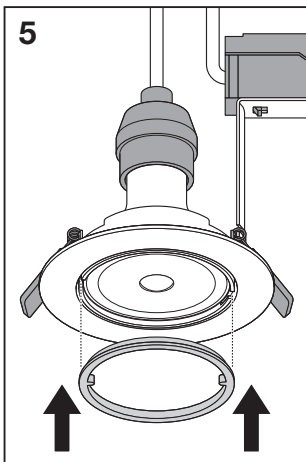

SPOT KIT LEDr GU10

	EAN	ø x h [mm]	W	Hz	lm	V _{AC}	lm/W	K
SP KIT ADJ V 8.3W 930 GU10 DIM	4058075607415	88.5 x 112	8.3	50/60Hz	520	220-240V	75	3000
SP KIT ADJ V 8.3W 940 GU10 DIM	4058075607439	88.5 x 112	8.3	50/60Hz	520	220-240V	75	4000

	EAN	IP	IK	∇	R _a	⊡ (°C)	PF	👤
SP KIT ADJ V 8.3W 930 GU10 DIM	4058075607415	20	02	36°	≥ 90	-20...+40	≥ 0.7	0.184 kg
SP KIT ADJ V 8.3W 940 GU10 DIM	4058075607439	20	02	36°	≥ 90	-20...+40	≥ 0.7	0.184 kg

C10449057
G11123005
04.06.21