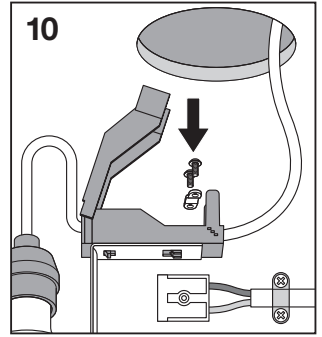

SPOT KIT LEDr GU10

	EAN	ø x h [mm]	W	Hz	lm	V _{AC}	lm/W	K
SP KIT ADJ V 8.3W 930 GU10 DIM	4058075607415	88.5 x 112	8.3	50/60Hz	520	220-240V	75	3000
SP KIT ADJ V 8.3W 940 GU10 DIM	4058075607439	88.5 x 112	8.3	50/60Hz	520	220-240V	75	4000

	EAN	IP	IK	∇	R _a	⊡ (°C)	PF	👤
SP KIT ADJ V 8.3W 930 GU10 DIM	4058075607415	20	02	36°	≥ 90	-20...+40	≥ 0.7	0.184 kg
SP KIT ADJ V 8.3W 940 GU10 DIM	4058075607439	20	02	36°	≥ 90	-20...+40	≥ 0.7	0.184 kg

C10449057
G11123005
04.06.21