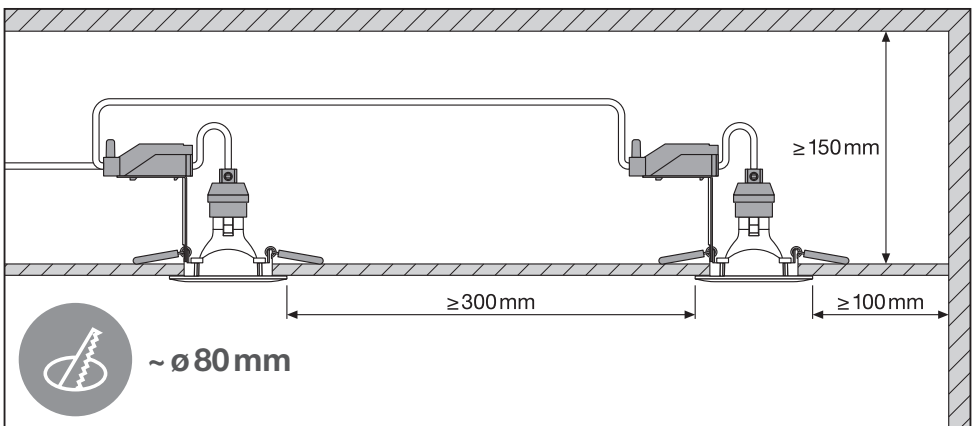

SPOT KIT LEDr GU10

	EAN	ø x h [mm]	W	Hz	lm	V _{AC}	lm/W	K
SP KIT ADJ V 8.3W 930 GU10 DIM	4058075607415	88.5 x 112	8.3	50/60Hz	520	220-240V	75	3000
SP KIT ADJ V 8.3W 940 GU10 DIM	4058075607439	88.5 x 112	8.3	50/60Hz	520	220-240V	75	4000

	EAN	IP	IK	∇	R _a	⊡ (°C)	PF	👤
SP KIT ADJ V 8.3W 930 GU10 DIM	4058075607415	20	02	36°	≥ 90	-20...+40	≥ 0.7	0.184 kg
SP KIT ADJ V 8.3W 940 GU10 DIM	4058075607439	20	02	36°	≥ 90	-20...+40	≥ 0.7	0.184 kg

C10449057
G11123005
04.06.21