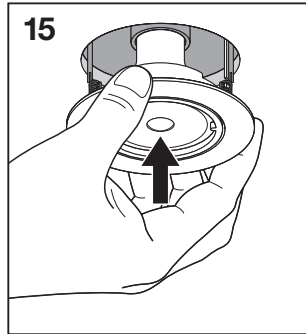

C10449057
G11123005
04.06.21

LEDVANCE GmbH
Steinerne Furt 62
86167 Augsburg, Germany
www.ledvance.com