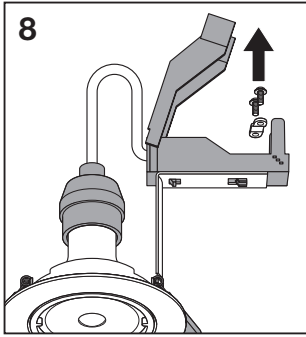

SPOT KIT LEDr GU10

	EAN	ø x h [mm]	W	Hz	lm	V _{AC}	lm/W	K
SP KIT ADJ V 8.3W 930 GU10 DIM	4058075607415	88.5 x 112	8.3	50/60Hz	520	220-240V	75	3000
SP KIT ADJ V 8.3W 940 GU10 DIM	4058075607439	88.5 x 112	8.3	50/60Hz	520	220-240V	75	4000

	EAN	IP	IK	∇	R _a	⊡ (°C)	PF	👤
SP KIT ADJ V 8.3W 930 GU10 DIM	4058075607415	20	02	36°	≥ 90	-20...+40	≥ 0.7	0.184 kg
SP KIT ADJ V 8.3W 940 GU10 DIM	4058075607439	20	02	36°	≥ 90	-20...+40	≥ 0.7	0.184 kg

C10449057
G11123005
04.06.21