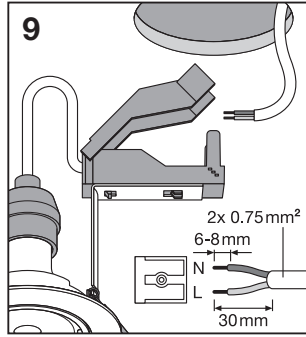

SPOT KIT LEDr GU10

	EAN	ø x h [mm]	W	Hz	lm	V _{AC}	lm/W	K
SP KIT ADJ V 8.3W 930 GU10 DIM	4058075607415	88.5 x 112	8.3	50/60Hz	520	220-240V	75	3000
SP KIT ADJ V 8.3W 940 GU10 DIM	4058075607439	88.5 x 112	8.3	50/60Hz	520	220-240V	75	4000

	EAN	IP	IK	∇	R _a	⊡ (°C)	PF	👤
SP KIT ADJ V 8.3W 930 GU10 DIM	4058075607415	20	02	36°	≥ 90	-20...+40	≥ 0.7	0.184 kg
SP KIT ADJ V 8.3W 940 GU10 DIM	4058075607439	20	02	36°	≥ 90	-20...+40	≥ 0.7	0.184 kg

C10449057
G11123005
04.06.21