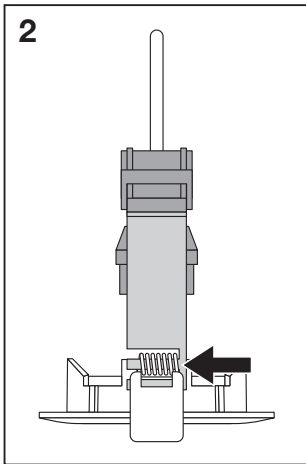

SPOT KIT LEDr GU10

	EAN	ø x h [mm]	W	Hz	lm	V _{AC}	lm/W	K
SP KIT ADJ V 8.3W 930 GU10 DIM	4058075607415	88.5 x 112	8.3	50/60Hz	520	220-240V	75	3000
SP KIT ADJ V 8.3W 940 GU10 DIM	4058075607439	88.5 x 112	8.3	50/60Hz	520	220-240V	75	4000

	EAN	IP	IK	∇	R _a	⊡ (°C)	PF	👤
SP KIT ADJ V 8.3W 930 GU10 DIM	4058075607415	20	02	36°	≥ 90	-20...+40	≥ 0.7	0.184 kg
SP KIT ADJ V 8.3W 940 GU10 DIM	4058075607439	20	02	36°	≥ 90	-20...+40	≥ 0.7	0.184 kg

C10449057
G11123005
04.06.21