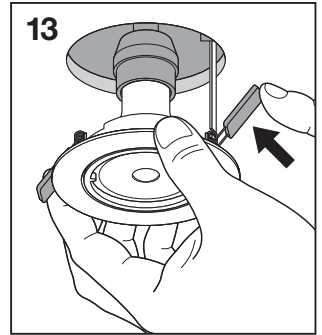

SPOT KIT LEDr GU10

	EAN	ø x h [mm]	W	Hz	lm	V _{AC}	lm/W	K
SP KIT ADJ V 8.3W 930 GU10 DIM	4058075607415	88.5 x 112	8.3	50/60Hz	520	220-240V	75	3000
SP KIT ADJ V 8.3W 940 GU10 DIM	4058075607439	88.5 x 112	8.3	50/60Hz	520	220-240V	75	4000

	EAN	IP	IK	∇	R _a	⊡ (°C)	PF	👤
SP KIT ADJ V 8.3W 930 GU10 DIM	4058075607415	20	02	36°	≥ 90	-20...+40	≥ 0.7	0.184 kg
SP KIT ADJ V 8.3W 940 GU10 DIM	4058075607439	20	02	36°	≥ 90	-20...+40	≥ 0.7	0.184 kg

C10449057
G11123005
04.06.21