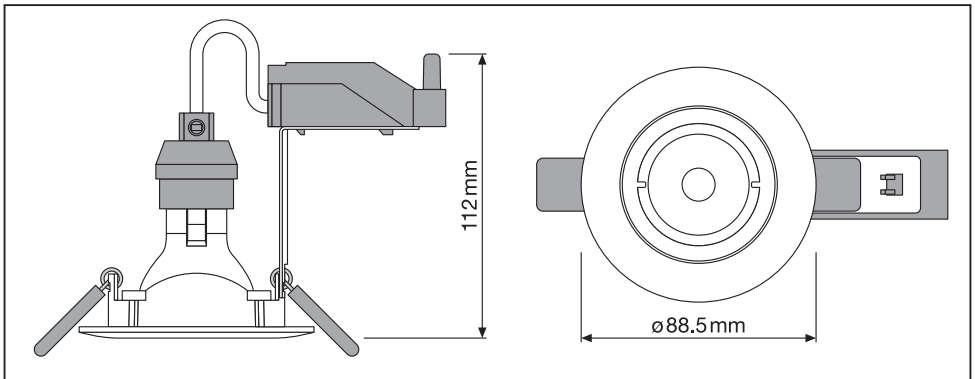

SPOT KIT LEDr GU10

	EAN	ø x h [mm]	W	Hz	lm	V _{AC}	lm/W	K
SP KIT ADJ V 8.3W 930 GU10 DIM	4058075607415	88.5 x 112	8.3	50/60Hz	520	220-240V	75	3000
SP KIT ADJ V 8.3W 940 GU10 DIM	4058075607439	88.5 x 112	8.3	50/60Hz	520	220-240V	75	4000

	EAN	IP	IK	∇	R _a	⊡ (°C)	PF	👤
SP KIT ADJ V 8.3W 930 GU10 DIM	4058075607415	20	02	36°	≥ 90	-20...+40	≥ 0.7	0.184 kg
SP KIT ADJ V 8.3W 940 GU10 DIM	4058075607439	20	02	36°	≥ 90	-20...+40	≥ 0.7	0.184 kg

C10449057
G11123005
04.06.21