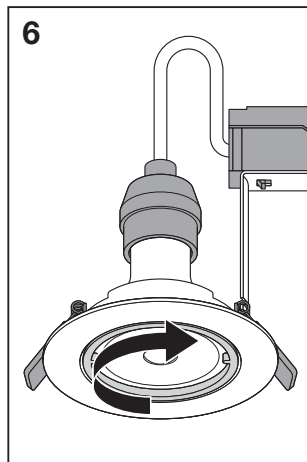

SPOT KIT LEDr GU10

	EAN	ø x h [mm]	W	Hz	lm	V _{AC}	lm/W	K
SP KIT ADJ V 8.3W 930 GU10 DIM	4058075607415	88.5 x 112	8.3	50/60Hz	520	220-240V	75	3000
SP KIT ADJ V 8.3W 940 GU10 DIM	4058075607439	88.5 x 112	8.3	50/60Hz	520	220-240V	75	4000

	EAN	IP	IK	∇	R _a	⊡ (°C)	PF	👤
SP KIT ADJ V 8.3W 930 GU10 DIM	4058075607415	20	02	36°	≥ 90	-20...+40	≥ 0.7	0.184 kg
SP KIT ADJ V 8.3W 940 GU10 DIM	4058075607439	20	02	36°	≥ 90	-20...+40	≥ 0.7	0.184 kg

C10449057
G11123005
04.06.21