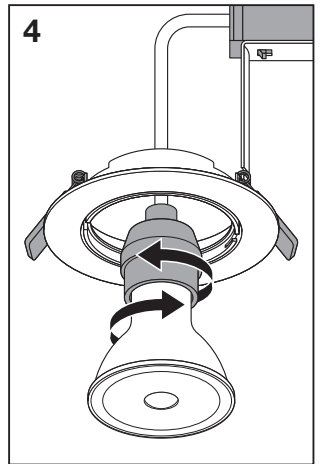

SPOT KIT LEDr GU10

	EAN	ø x h [mm]	W	Hz	lm	V _{AC}	lm/W	K
SP KIT ADJ V 8.3W 930 GU10 DIM	4058075607415	88.5 x 112	8.3	50/60Hz	520	220-240V	75	3000
SP KIT ADJ V 8.3W 940 GU10 DIM	4058075607439	88.5 x 112	8.3	50/60Hz	520	220-240V	75	4000

	EAN	IP	IK	∇	R _a	⊡ (°C)	PF	👤
SP KIT ADJ V 8.3W 930 GU10 DIM	4058075607415	20	02	36°	≥ 90	-20...+40	≥ 0.7	0.184 kg
SP KIT ADJ V 8.3W 940 GU10 DIM	4058075607439	20	02	36°	≥ 90	-20...+40	≥ 0.7	0.184 kg

C10449057
G11123005
04.06.21