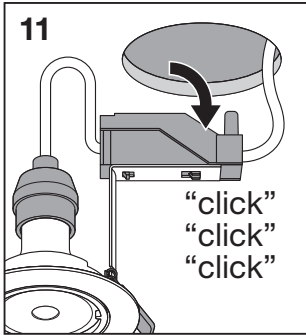

C10449057
G11123005
04.06.21

LEDVANCE GmbH
Steinerne Furt 62
86167 Augsburg, Germany
www.ledvance.com