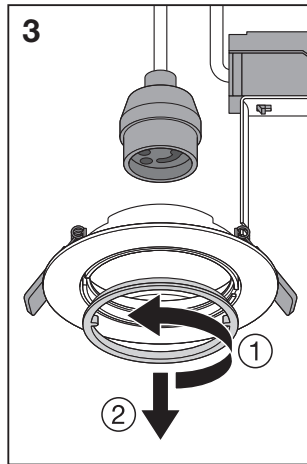

SPOT KIT LEDr GU10

	EAN	ø x h [mm]	W	Hz	lm	V _{AC}	lm/W	K
SP KIT ADJ V 8.3W 930 GU10 DIM	4058075607415	88.5 x 112	8.3	50/60Hz	520	220-240V	75	3000
SP KIT ADJ V 8.3W 940 GU10 DIM	4058075607439	88.5 x 112	8.3	50/60Hz	520	220-240V	75	4000

	EAN	IP	IK	∇	R _a	⊡ (°C)	PF	👤
SP KIT ADJ V 8.3W 930 GU10 DIM	4058075607415	20	02	36°	≥ 90	-20...+40	≥ 0.7	0.184 kg
SP KIT ADJ V 8.3W 940 GU10 DIM	4058075607439	20	02	36°	≥ 90	-20...+40	≥ 0.7	0.184 kg

C10449057
G11123005
04.06.21