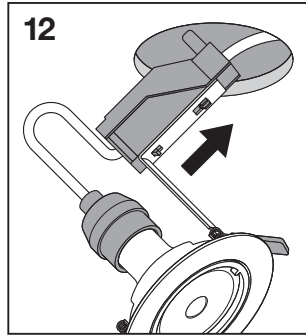

SPOT KIT LEDr GU10

	EAN	ø x h [mm]	W	Hz	lm	V _{AC}	lm/W	K
SP KIT ADJ V 8.3W 930 GU10 DIM	4058075607415	88.5 x 112	8.3	50/60Hz	520	220-240V	75	3000
SP KIT ADJ V 8.3W 940 GU10 DIM	4058075607439	88.5 x 112	8.3	50/60Hz	520	220-240V	75	4000

	EAN	IP	IK	∇	R _a	⊡ (°C)	PF	👤
SP KIT ADJ V 8.3W 930 GU10 DIM	4058075607415	20	02	36°	≥ 90	-20...+40	≥ 0.7	0.184 kg
SP KIT ADJ V 8.3W 940 GU10 DIM	4058075607439	20	02	36°	≥ 90	-20...+40	≥ 0.7	0.184 kg

C10449057
G11123005
04.06.21