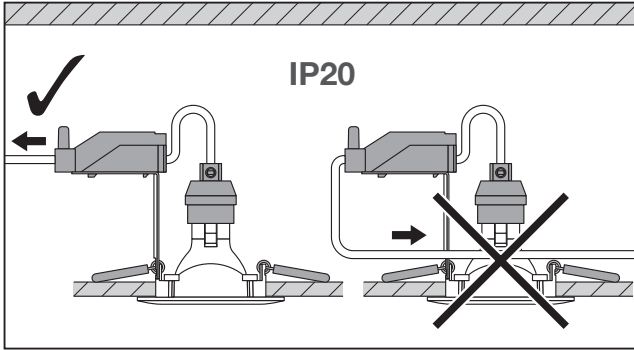

SPOT KIT LEDr GU10

	EAN	ø x h [mm]	W	Hz	lm	V _{AC}	lm/W	K
SP KIT ADJ V 8.3W 930 GU10 DIM	4058075607415	88.5 x 112	8.3	50/60Hz	520	220-240V	75	3000
SP KIT ADJ V 8.3W 940 GU10 DIM	4058075607439	88.5 x 112	8.3	50/60Hz	520	220-240V	75	4000

	EAN	IP	IK	∇	R _a	⊡ (°C)	PF	👤
SP KIT ADJ V 8.3W 930 GU10 DIM	4058075607415	20	02	36°	≥ 90	-20...+40	≥ 0.7	0.184 kg
SP KIT ADJ V 8.3W 940 GU10 DIM	4058075607439	20	02	36°	≥ 90	-20...+40	≥ 0.7	0.184 kg

C10449057
G11123005
04.06.21