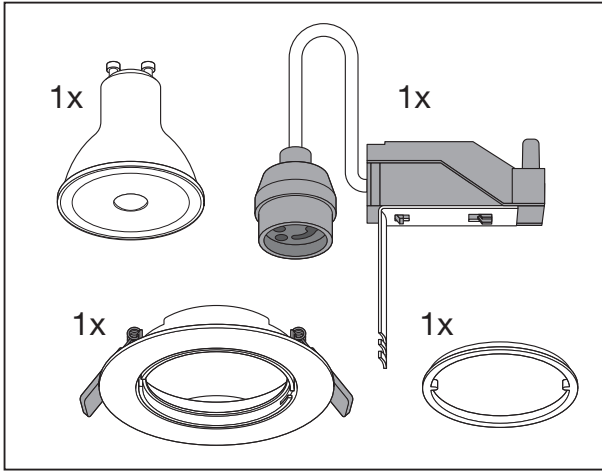

SPOT KIT LEDr GU10

	EAN	ø x h [mm]	W	Hz	lm	V _{AC}	lm/W	K
SP KIT ADJ V 8.3W 930 GU10 DIM	4058075607415	88.5 x 112	8.3	50/60Hz	520	220-240V	75	3000
SP KIT ADJ V 8.3W 940 GU10 DIM	4058075607439	88.5 x 112	8.3	50/60Hz	520	220-240V	75	4000

	EAN	IP	IK	∇	R _a	⊡ (°C)	PF	👤
SP KIT ADJ V 8.3W 930 GU10 DIM	4058075607415	20	02	36°	≥ 90	-20...+40	≥ 0.7	0.184 kg
SP KIT ADJ V 8.3W 940 GU10 DIM	4058075607439	20	02	36°	≥ 90	-20...+40	≥ 0.7	0.184 kg

C10449057
G11123005
04.06.21