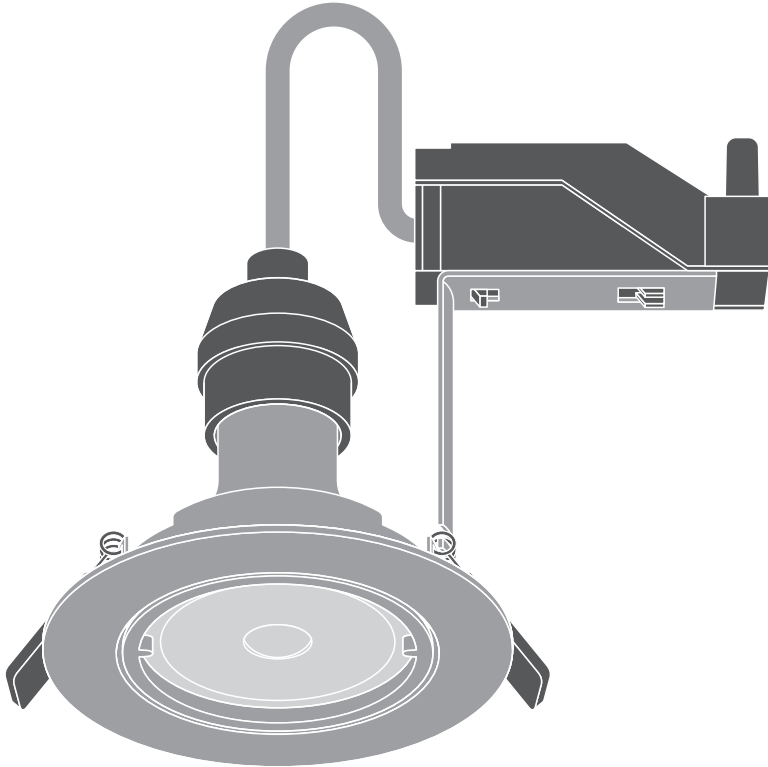

SPOT KIT LEDr GU10

	EAN	ø x h [mm]	W	Hz	lm	V _{AC}	lm/W	K
SP KIT ADJ V 8.3W 930 GU10 DIM	4058075607415	88.5 x 112	8.3	50/60Hz	520	220-240V	75	3000
SP KIT ADJ V 8.3W 940 GU10 DIM	4058075607439	88.5 x 112	8.3	50/60Hz	520	220-240V	75	4000

	EAN	IP	IK	∇	R _a	⊡ (°C)	PF	👤
SP KIT ADJ V 8.3W 930 GU10 DIM	4058075607415	20	02	36°	≥ 90	-20...+40	≥ 0.7	0.184 kg
SP KIT ADJ V 8.3W 940 GU10 DIM	4058075607439	20	02	36°	≥ 90	-20...+40	≥ 0.7	0.184 kg

C10449057
G11123005
04.06.21